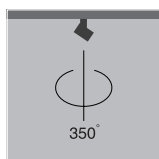

(10 W)	
LIGHT COLOR	LUMEN
3000 K CRI 80	1160
3000 K CRI 90+	930
3000 K CRI 97+	770
3500 K CRI 80	1220
4000 K CRI 80	1250
(21 W)	
LIGHT COLOR	LUMEN
3000 K CRI 80	2160
3000 K CRI 90+	1750
3000 K CRI 97+	1450
3500 K CRI 80	2290
4000 K CRI 80	2320
(32 W)	
LIGHT COLOR	LUMEN
3000 K CRI 80	3050
3000 K CRI 90+	2490
3000 K CRI 97+	2040
3500 K CRI 80	3190
4000 K CRI 80	3250
(44 W)	
LIGHT COLOR	LUMEN
3000 K CRI 80	3750
3000 K CRI 90+	3050
3000 K CRI 97+	2520
3500 K CRI 80	4010
4000 K CRI 80	4070