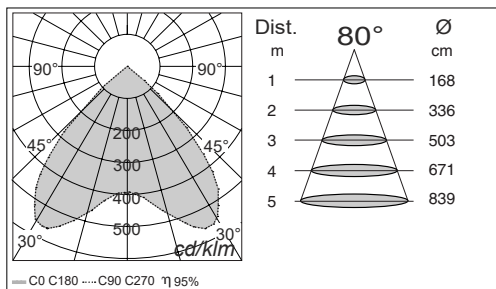

(10 W)	
LIGHT COLOR	LUMEN
3000 K CRI 80	1160
3000 K CRI 90+	930
3000 K CRI 97+	770
3500 K CRI 80	1220
4000 K CRI 80	1250
(21 W)	
LIGHT COLOR	LUMEN
3000 K CRI 80	2160
3000 K CRI 90+	1750
3000 K CRI 97+	1450
3500 K CRI 80	2290
4000 K CRI 80	2320
(32 W)	
LIGHT COLOR	LUMEN
3000 K CRI 80	3050
3000 K CRI 90+	2490
3000 K CRI 97+	2040
3500 K CRI 80	3190
4000 K CRI 80	3250
(44 W)	
LIGHT COLOR	LUMEN
3000 K CRI 80	3750
3000 K CRI 90+	3050
3000 K CRI 97+	2520
3500 K CRI 80	4010
4000 K CRI 80	4070

MAIN CODE CODICE BASE	RELEASE EDIZIONE	LIGHT COLOR COLORE LUCE	WATT WATT	OPTIC OTTICA	CONTROLLO CONTROL	FRAME COLOR COLORE
2063	2	B 3000K CRI 80	10 10W	AE 80°	1 ON/OFF	A WHITE / BIANCO
		C 4000K CRI 80	21 21W		5 EM	D BLACK / NERO
		F 3500K CRI 80	32 32W		8 DIMMER 1-10V	
		J 3000K CRI 90+	44 44W			
		K 3000K CRI 97+				

CODE EXAMPLE : Projector with warm white light color at 3000K CRI 97+, 44W, 80° optic, ON/OFF control, frame black color
2063.2K.44AE1.D

ESEMPIO DI CODIFICA : Proiettore con luce calda a 3000K cri 97+, 44W, ottica 80°, controllo ON/OFF, colore nero
2063.2K.44AE1.D

NEXO LUCE (Factory)
Strada Mirabella, 10
46040 Cavriana (MN), ITALY
T +39 0376 771513 F +39 0376 772235
sales@nexoluce.com sales.me@nexoluce.com

Made in Italy