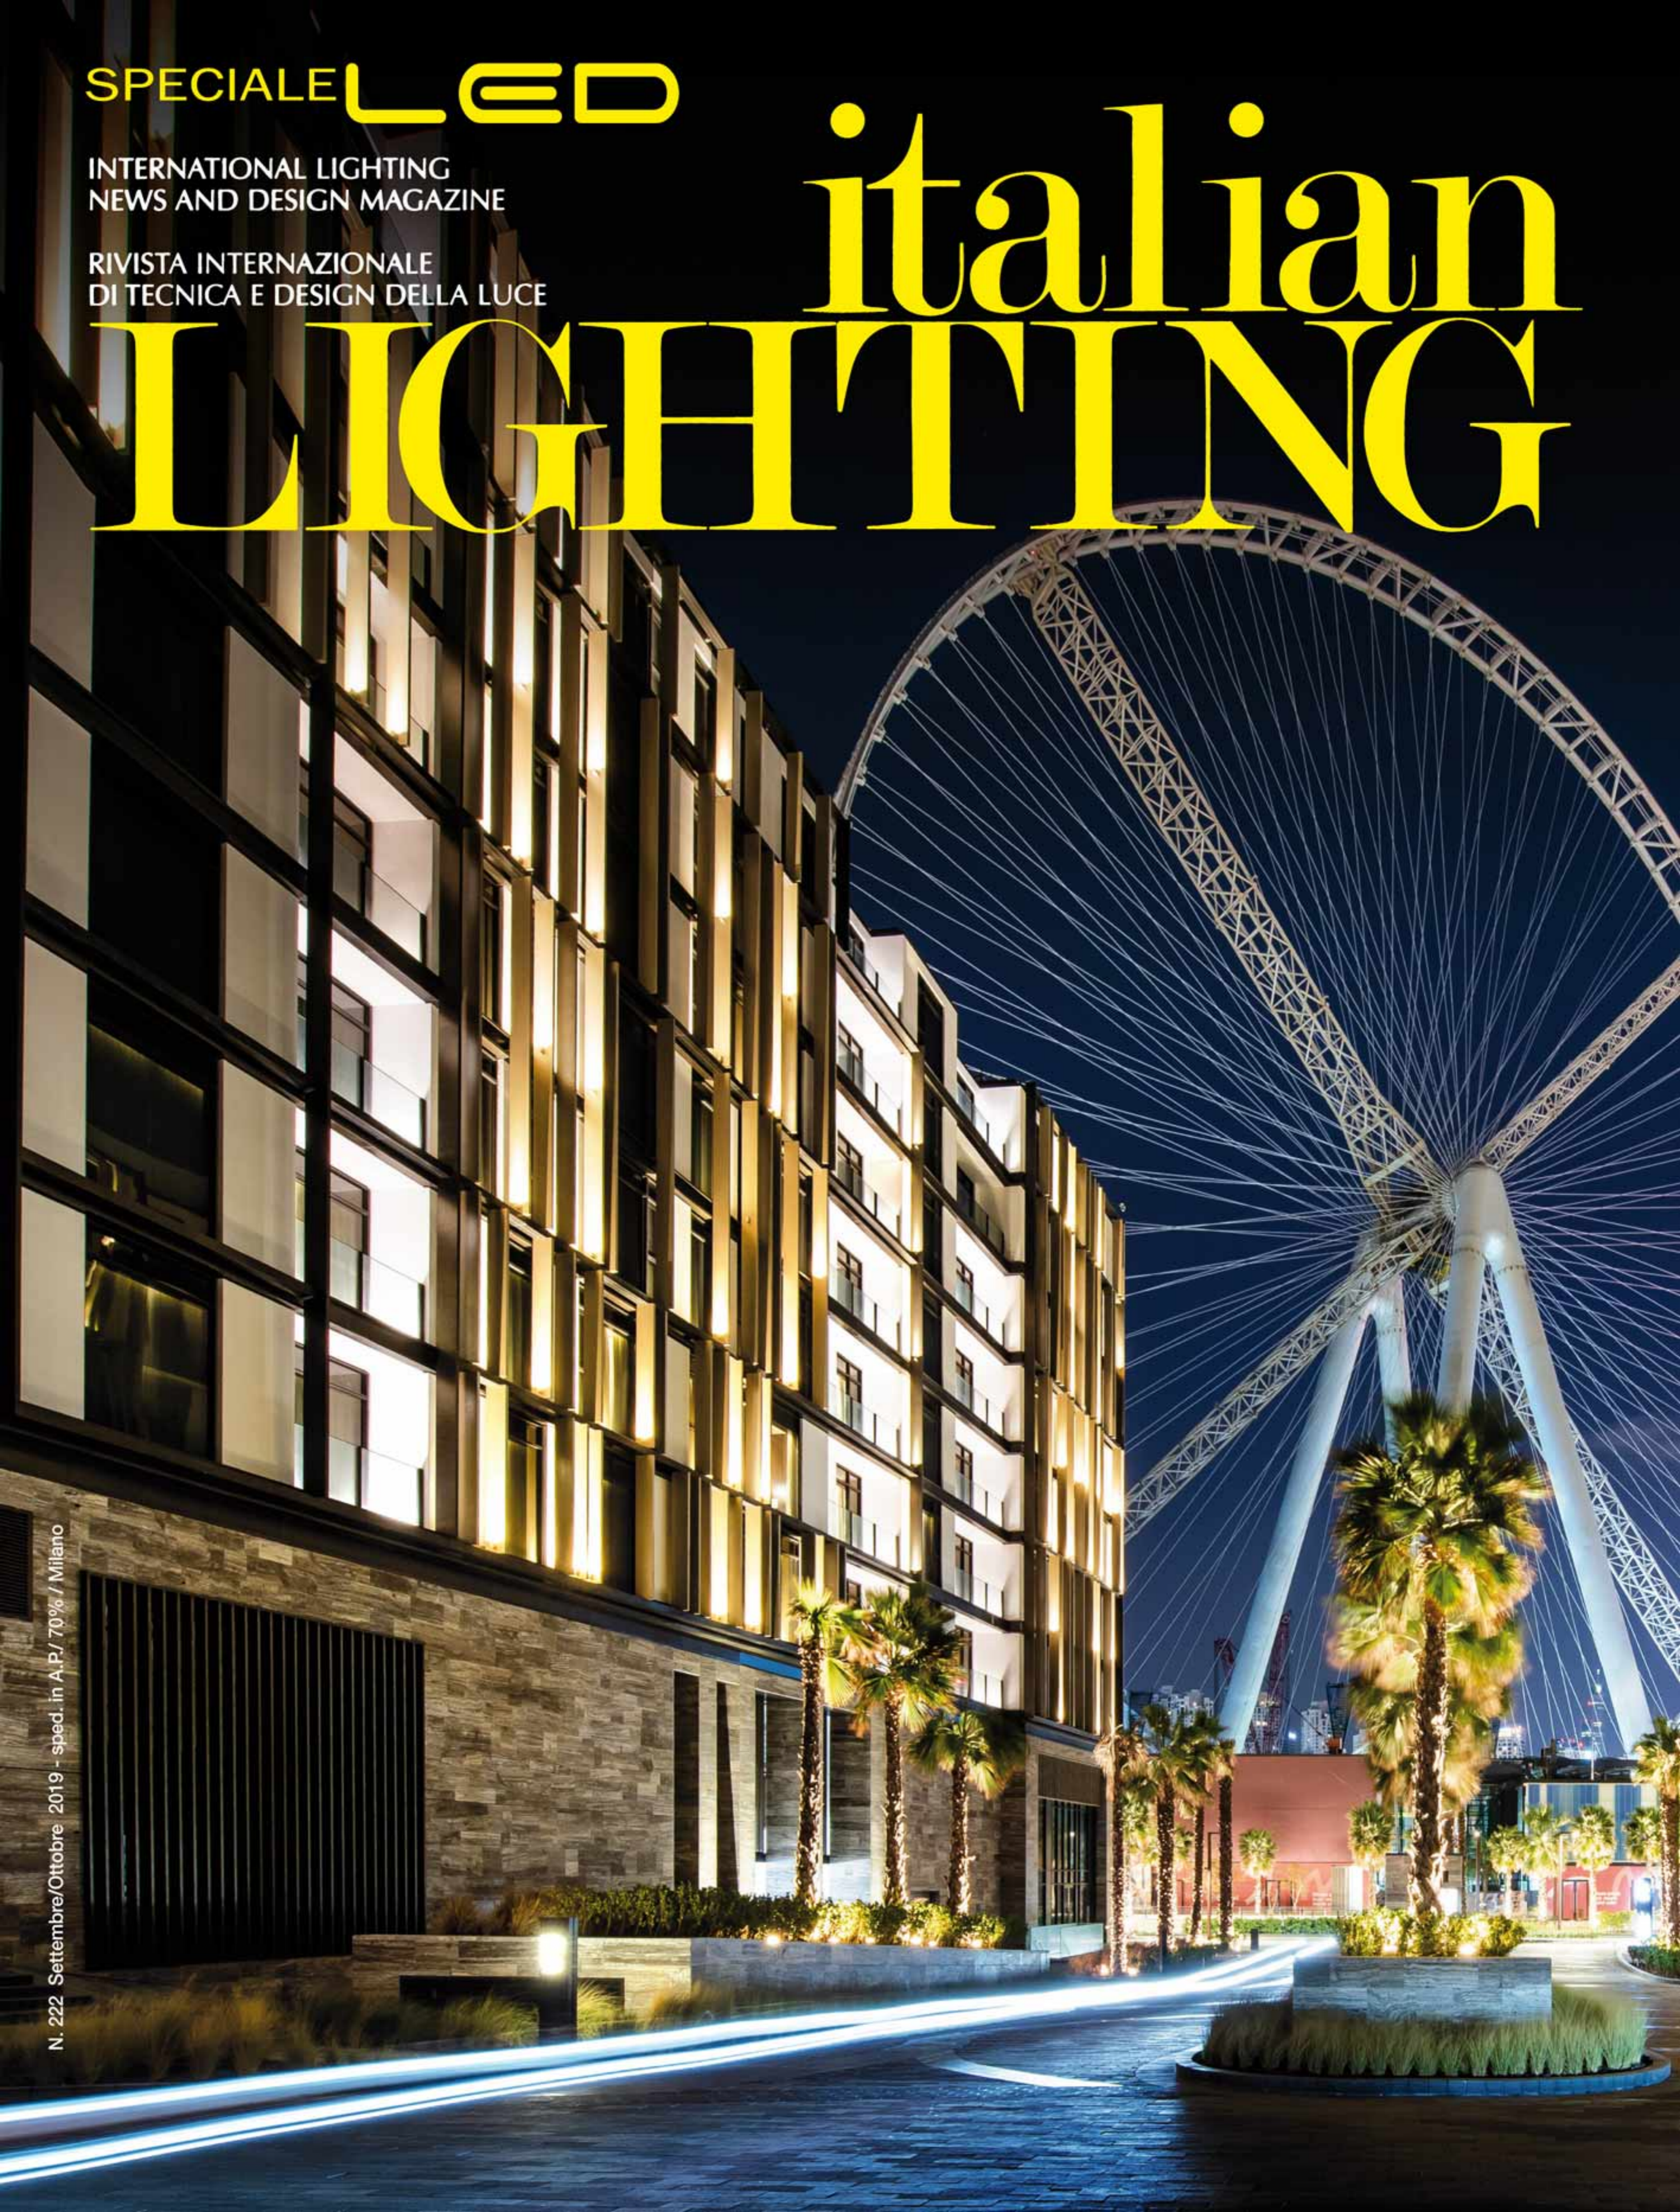

SPECIALE LED

INTERNATIONAL LIGHTING
NEWS AND DESIGN MAGAZINE

RIVISTA INTERNAZIONALE
DI TECNICA E DESIGN DELLA LUCE

italian

LIGHTING