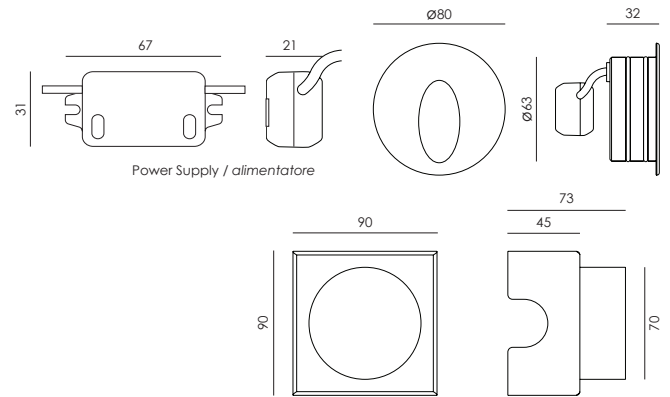

- *Incasso LED rotondo a muro per installazioni interne ed esterne*
- *Corpo in alluminio con trattamento superficiale di protezione e successiva verniciatura in polvere di poliestere resistente agli agenti atmosferici, alla corrosione ed alle nebbie saline*
- *Emissione asimmetrica*
- *Guarnizioni in silicone*
- *Alimentatore esterno IP67 incluso*
- *Connettore IP68 per la connessione fra proiettore ed alimentatore incluso*
- *Connettori IP68 maschio e femmina e cavo in neoprene per prolunga connessione (fra proiettore ed alimentatore) accessori disponibili su richiesta*
- *Controcassa per installazione inclusa*
- *Temperatura ambiente massima ammissibile +50°C*

Made in Italy

*IP68 CONNECTORS ON REQUEST
*CONNETTORI IP68 SU RICHIESTA
code: 003.0223.0

*2x0.35 H05RN-F CABLE (1 meter) ON REQUEST
*CAVO 2X0.35 H05RN-F (1 metro) SU RICHIESTA
code: 003.0224.0

MAIN CODE CODICE BASE	RELEASE EDIZIONE	LIGHT COLOR COLORE LUCE	WATT WATT	OPTIC OTTICA	CONTROLLO CONTROL	FRAME COLOR COLORE
1010	.1	B 3000K	.01 1.5W	.L NO LENS	1 ON/OFF	.C DARK GREY / ANTRACITE
		C 4000K	.03 3W			
		* others on request / altri su richiesta				