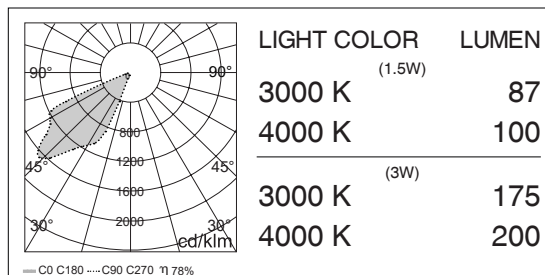

*IP68 CONNECTORS ON REQUEST
*CONNETTORI IP68 SU RICHIESTA
code: 003.0223.0

*2x0.35 H05RN-F CABLE (1 meter) ON REQUEST
*CAVO 2X0.35 H05RN-F (1 metro) SU RICHIESTA
code: 003.0224.0

MAIN CODE CODICE BASE	RELEASE EDIZIONE	LIGHT COLOR COLORE LUCE	WATT WATT	OPTIC OTTICA	CONTROLLO CONTROL	FRAME COLOR COLORE
1010	.1	B 3000K	.01 1.5W	.L NO LENS	1 ON/OFF	.C DARK GREY / ANTRACITE
		C 4000K	.03 3W			
		* others on request / altri su richiesta				

CODE EXAMPLE : Projector with warm white light color at 3000K, 1.5W, no lens, ON/OFF control, frame dark grey color
1010.1B.01.L1.C

ESEMPIO DI CODIFICA : Proiettore con luce calda a 3000K, 1.5W, ottica senza lenti, controllo ON/OFF, colore antracite
1010.1B.01.L1.C

NEXO LUCE (Factory)
Strada Mirabella, 10
46040 Cavriana (MN), ITALY
T +39 0376 771513 F +39 0376 772235
sales@nexoluce.com www.nexoluce.com

Made in Italy