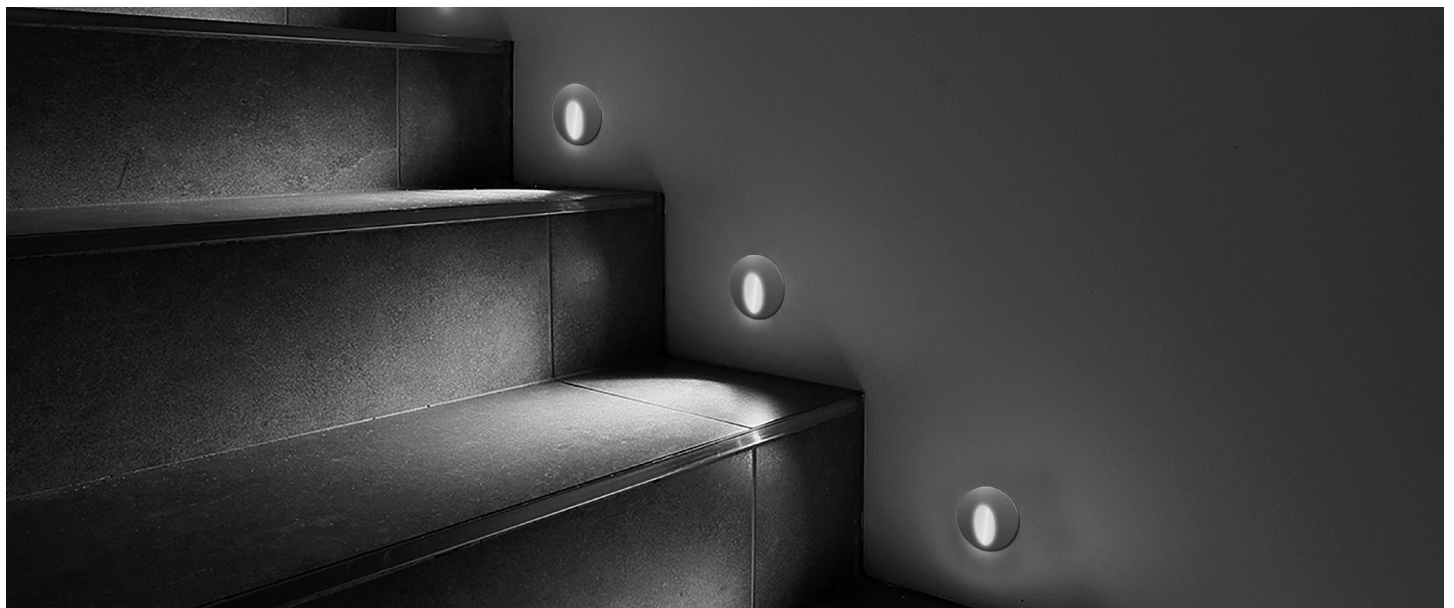

NEXO LUCE (Factory)
Strada Mirabella, 10
46040 Cavriana (MN), ITALY
T +39 0376 771513 F +39 0376 772235
sales@nexoluce.com www.nexoluce.com

Made in Italy