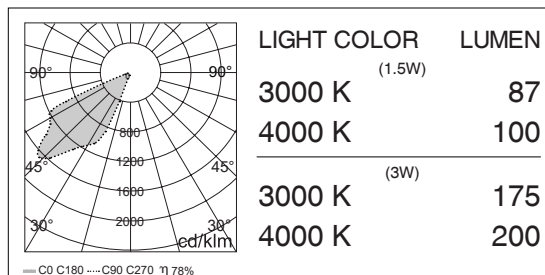

*IP68 CONNECTORS ON REQUEST
*CONNETTORI IP68 SU RICHIESTA
code: 003.0223.0

*2x0,35 H05RN-F CABLE (1 meter) ON REQUEST
*CAVO 2X0,35 H05RN-F (1 metro) SU RICHIESTA
code: 003.0224.0

MAIN CODE CODICE BASE	RELEASE EDIZIONE	LIGHT COLOR COLORE LUCE	WATT WATT	OPTIC OTTICA	CONTROLLO CONTROL	FRAME COLOR COLORE
1011	.1	B 3000K	.01 1.5W	.L NO LENS	1 ON/OFF	.C DARK GREY / ANTRACITE
		C 4000K	.03 3W			
		* others on request / altri su richiesta				

CODE EXAMPLE : Projector with warm white light color at 3000K, 1.5W, no lens, ON/OFF control, frame dark grey color
1011.1B.01.L1.C

ESEMPIO DI CODIFICA : Proiettore con luce calda a 3000K, 1.5W, ottica senza lenti, controllo ON/OFF, colore antracite
1011.1B.01.L1.C

NEXO LUCE (Factory)
Strada Mirabella, 10
46040 Cavriana (MN), ITALY
T +39 0376 771513 F +39 0376 772235
sales@nexoluce.com www.nexoluce.com

Made in Italy