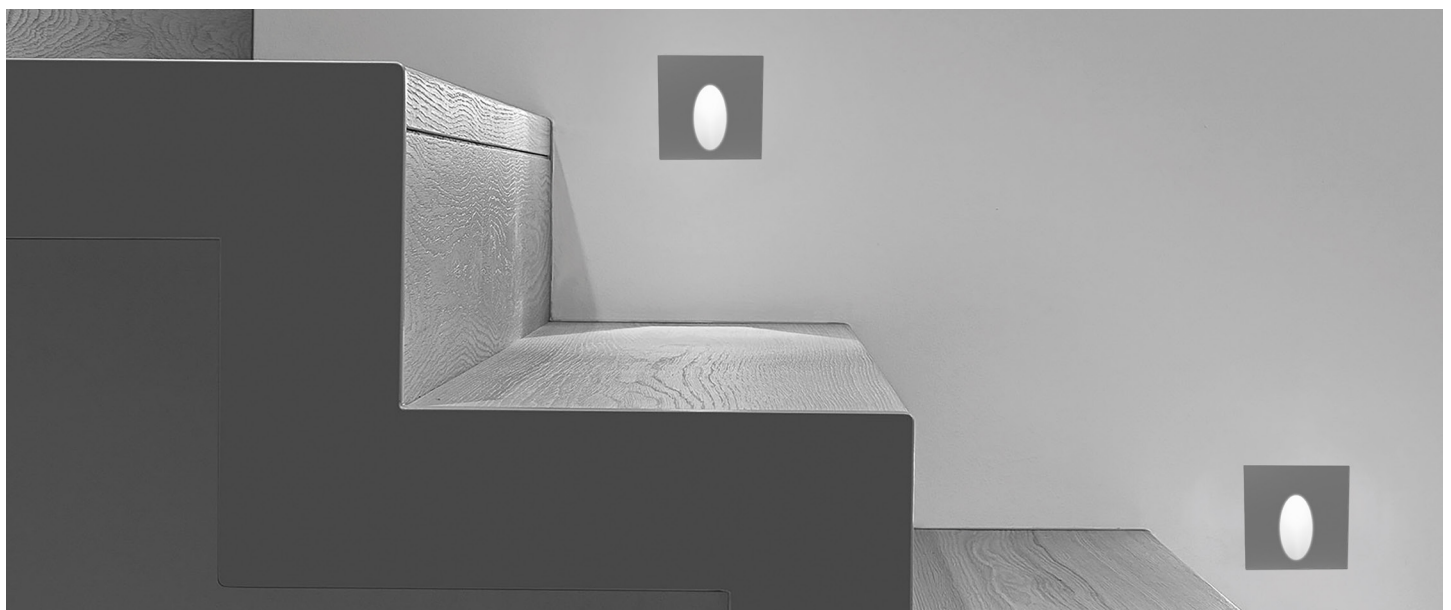

NEXO LUCE (Factory)
Strada Mirabella, 10
46040 Cavriana (MN), ITALY
T +39 0376 771513 F +39 0376 772235
sales@nexoluce.com www.nexoluce.com

Made in Italy