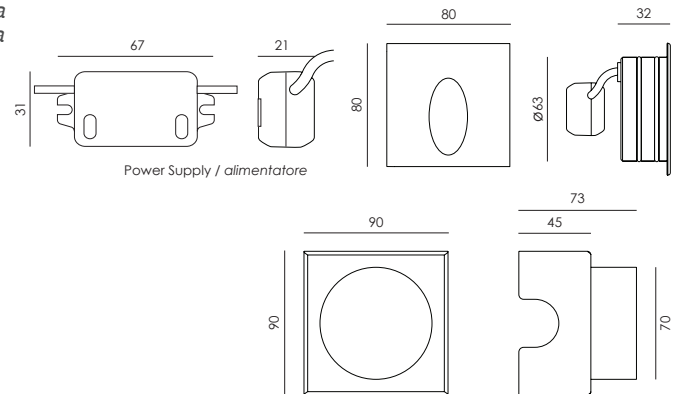

- Square wall LED recessed projector for indoor and outdoor installations
- Aluminium body with surface protection treatment and subsequent polyester powder paint resistant to corrosion, atmospheric conditions and salt spray
- Asymmetrical emission
- Silicone gaskets
- IP67 external power supply included
- IP68 connector for the connection between projector and power supply included
- IP68 male ad female connectors and neoprene cable for connection extension (between projector and power supply) accessories available on request
- Housing for installation included
- Maximum permissible ambient temperature + 50°C

- *Incasso LED quadrato a muro per installazioni interne ed esterne*
- *Corpo in alluminio con trattamento superficiale di protezione e successiva verniciatura in polvere di poliesteri resistente agli agenti atmosferici, alla corrosione ed alle nebbie saline*
- *Emissione asimmetrica*
- *Guarnizioni in silicone*
- *Alimentatore esterno IP67 incluso*
- *Connettore IP68 per la connessione fra proiettore ed alimentatore incluso*
- *Connettori IP68 maschio e femmina e cavo in neoprene per prolunga connessione (fra proiettore ed alimentatore) accessori disponibili su richiesta*
- *Controcassa per installazione inclusa*
- *Temperatura ambiente massima ammissibile +50°C*

Made in Italy

*IP68 CONNECTORS ON REQUEST
 *CONNETTORI IP68 SU RICHIESTA
 code: 003.0223.0

*2x0,35 H05RN-F CABLE (1 meter) ON REQUEST
 *CAVO 2X0,35 H05RN-F (1 metro) SU RICHIESTA
 code: 003.0224.0

MAIN CODE CODICE BASE	RELEASE EDIZIONE	LIGHT COLOR COLORE LUCE	WATT WATT	OPTIC OTTICA	CONTROLLO CONTROL	FRAME COLOR COLORE
1011	.1	B 3000K	.01 1.5W	.L NO LENS	1 ON/OFF	.C DARK GREY / ANTRACITE
		C 4000K	.03 3W			
		* others on request / altri su richiesta				