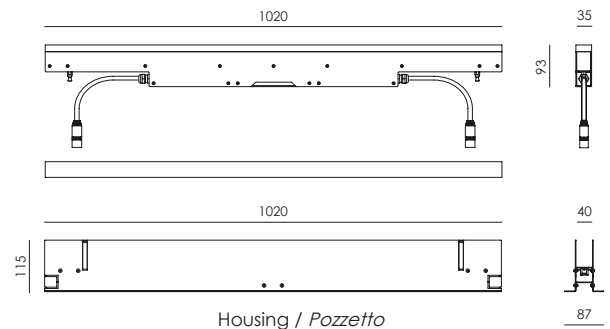

- Drive-over linear LED Uplight
- Stainless steel body
- Transparent glass diffuser
- Plastic cable glands resistant to corrosion, atmospheric conditions and salt spray
- IP67 power supply integrated in the product body
- In/out IP68 plugs for cascade connection included
- Stainless steel housing for installation included
- Stainless steel external screws
- Max Number of connectable projectors: 30
- Maximum permissible ambient temperature + 50 °C

- *Proiettore LED lineare a pozzetto carrabile*
- *Corpo in acciaio inox*
- *Diffusore in vetro trasparente*
- *Pressacavi in plastica resistenti agli agenti atmosferici, alla corrosione ed alle nebbie saline*
- *Alimentatore IP67 integrato nel corpo del prodotto*
- *Connettori IP68 per collegamento in cascata inclusi*
- *Controcassa per installazione in acciaio inox inclusa*
- *Viti esterne in acciaio inox*
- *Numero massimo di proiettori collegabili: 30*
- *Temperatura ambiente massima ammissibile +50 °C*

SUITABLE FOR CONTINUOUS LINES INSTALLATION
ADATTO PER INSTALLAZIONI A LINEE CONTINUE

Lamp / Lampada	Input / Alimentazione	Power / Potenza	Color Tolerance/ Tolleranza Cromatica	CRI / CRI
LED STRIP	220/240V 50/60Hz	36 W	2-SDCM / 3-SDCM	80 MIN