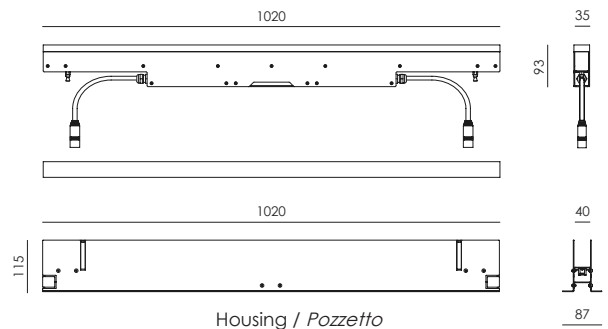

- Drive-over linear LED Uplight
- Stainless steel body
- Transparent glass diffuser
- Plastic cable glands resistant to corrosion, atmospheric conditions and salt spray
- IP67 power supply integrated inside product body
- In/out IP68 plugs for cascade connection included
- Stainless steel housing for installation included
- Stainless steel external screws
- Max number of connectable projectors: 30
- Maximum permissible ambient temperature +50°C

- *Proiettore LED lineare a pozzetto carrabile*
- *Corpo in acciaio inox*
- *Diffusore in vetro trasparente*
- *Pressacavi in plastica resistenti agli agenti atmosferici, alla corrosione ed alle nebbie saline*
- *Alimentatore IP67 integrato nel corpo del prodotto*
- *Connettori IP68 per collegamento in cascata inclusi*
- *Controcassa per installazione in acciaio inox inclusa*
- *Viti esterne in acciaio inox*
- *Numero massimo di proiettori collegabili: 30*
- *Temperatura ambiente massima ammissibile +50°C*

SUITABLE FOR CONTINUOUS LINES INSTALLATION  
ADATTO PER INSTALLAZIONI A LINEE CONTINUE

Lamp / Lampada	Input / Alimentazione	Power / Potenza	Color Tolerance/ Tolleranza Cromatica	CRI / CRI
LED STRIP	220/240V 50/60Hz	36 W	2-SDCM / 3-SDCM	80 MIN