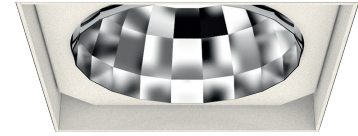

- Square recessed trimless LED downlight
- Anodized aluminium body and aluminium frame with polyester powder paint resistant to corrosion
- Aluminium high performance reflector
- Fixing with screws
- IP20 external power supply included
- Connector for the connection between projector and power supply included
- Maximum permissible ambient temperature + 50 °C

- *Proiettore LED da incasso trimless quadrato*
- *Corpo in alluminio anodizzato e cornice in alluminio con verniciatura in polvere di poliestere resistente alla corrosione*
- *Parabola in alluminio ad alta riflessione*
- *Fissaggio con viti*
- *Alimentatore esterno IP20 incluso*
- *Connettore per la connessione fra proiettore ed alimentatore incluso*
- *Temperatura ambiente massima ammissibile +50 °C*