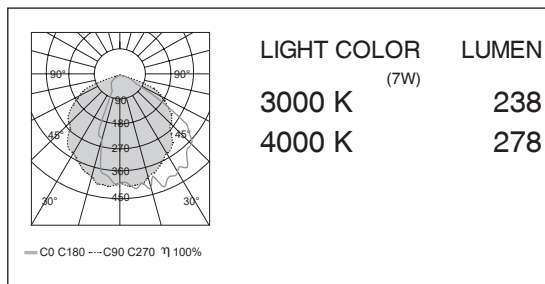

MAIN CODE CODICE BASE	RELEASE EDIZIONE	LIGHT COLOR COLORE LUCE	WATT WATT	OPTIC OTTICA	CONTROL CONTROLLO	FRAME COLOR COLORE
2068	.1	B 3000K	.07 7W	.L NO LENS	1 ON/OFF	.C DARK GREY / ANTRACITE
		C 4000K				
		* others on request / altri su richiesta				

CODE EXAMPLE : Bollard with warm white light color at 3000K, 7W, no lens optic, ON/OFF control, frame dark grey color
2068.1B.07.L1.C

ESEMPIO DI CODIFICA : Paletto con luce calda a 3000K, 7W, senza ottica, controllo ON/OFF, colore antracite
2068.1B.07.L1.C

NEXO LUCE (Factory)
Strada Mirabella, 10
46040 Cavriana (MN), ITALY
T +39 0376 771513 F +39 0376 772235
sales@nexoluce.com www.nexoluce.com

Made in Italy