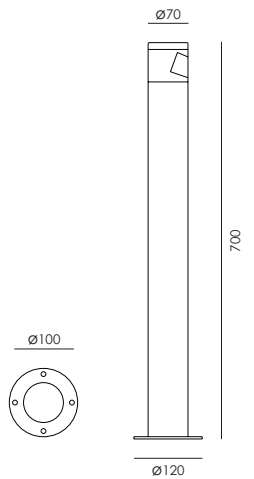

- *Bollard LED per installazioni esterne*
- *Testa in alluminio tornito dal pieno lega 6082 con trattamento superficiale di protezione e successiva verniciatura in polvere di poliestere resistente agli agenti atmosferici, alla corrosione ed alle nebbie saline*
- *Emissione asimmetrica*
- *Corpo in alluminio con trattamento superficiale di protezione e successiva verniciatura in polvere di poliestere resistente agli agenti atmosferici, alla corrosione ed alle nebbie saline*
- *Viti esterne in acciaio inox*
- *Tre circuiti stampati in alluminio sp1.5mm con Led Cree*
- *Alimentatore integrato nel corpo del prodotto*
- *Temperatura ambiente massima ammissibile +50 °C*

Lamp / Lampada	Input / Alimentazione	Power / Potenza	Color Tolerance / Tolleranza Cromatica	CRI / CRI
3 PCB 1 LED CREE	220/240V 50/60Hz	7 W	2-SDCM / 3-SDCM	80 MIN

NEXO LUCE (Factory)  
 Strada Mirabella, 10  
 46040 Cavriana (MN), ITALY  
 T +39 0376 771513 F +39 0376 772235  
 sales@nexoluce.com www.nexoluce.com

CODE EXAMPLE : Bollard with warm white light color at 3000K, 7W, no lens optic, ON/OFF control, frame dark grey color  
2068.1B.07.L1.C

ESEMPIO DI CODIFICA : Paletto con luce calda a 3000K, 7W, senza ottica, controllo ON/OFF, colore antracite  
2068.1B.07.L1.C