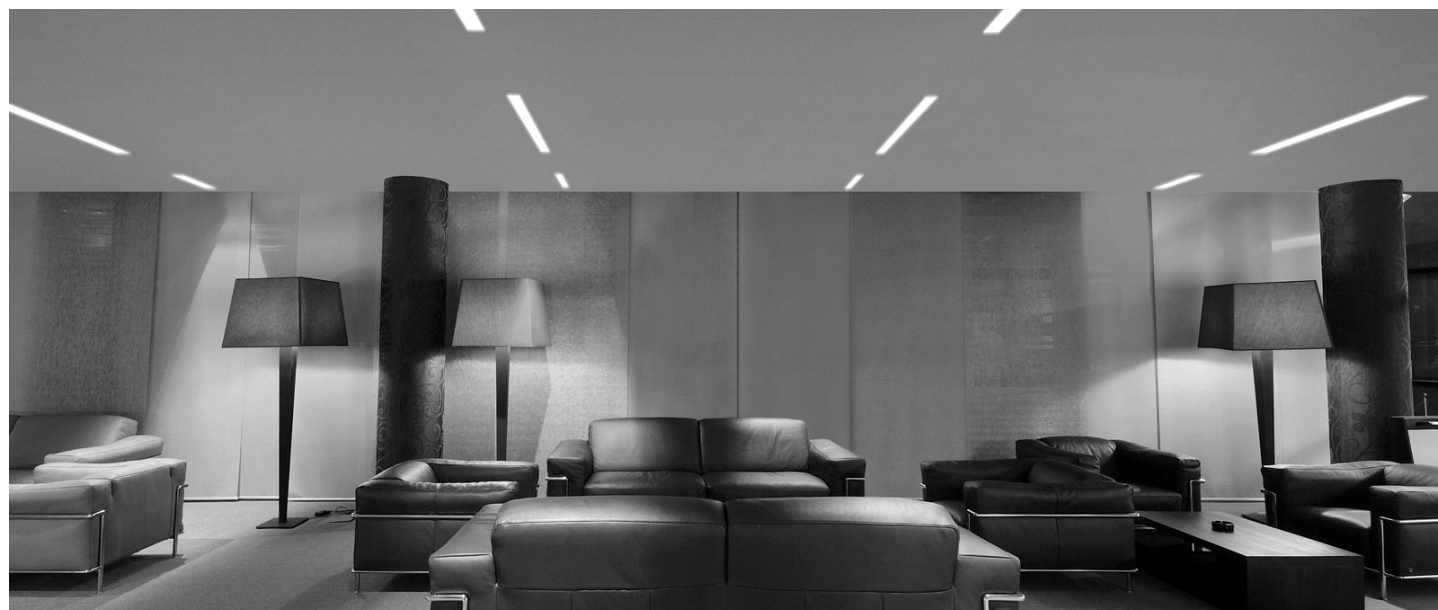

IP20

Lamp / Lampada LED STRIP	Input / Alimentazione 220/240V 50/60Hz	Power / Potenza 30 W	Color Tolerance/ Tolleranza Cromatica 2-SDCM / 3-SDCM