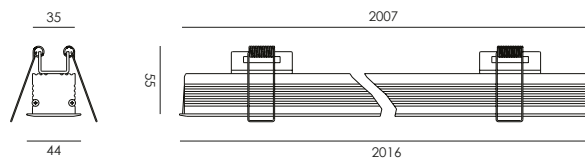

- Linear recessed LED downlight
- Anodized aluminium body
- Strip LED high bright
- PMMA opal diffuser
- Springs for ceiling installation
- IP20 external power supply included
- Connector for the connection between projector and power supply included
- Maximum permissible ambient temperature + 50°C

- *Proiettore LED da incasso lineare*
- *Corpo in alluminio anodizzato*
- *Striscia LED ad alta luminosità*
- *Diffusore in PMMA opale*
- *Molle per installazione a soffitto*
- *Alimentatore esterno IP20 incluso*
- *Connettore per la connessione fra proiettore ed alimentatore incluso*
- *Temperatura ambiente massima ammissibile +50°C*

IP20

Lamp / Lampada LED STRIP	Input / Alimentazione 220/240V 50/60Hz	Power / Potenza 30 W	Color Tolerance/ Tolleranza Cromatica 2-SDCM / 3-SDCM
--------------------------------	--	----------------------------	---