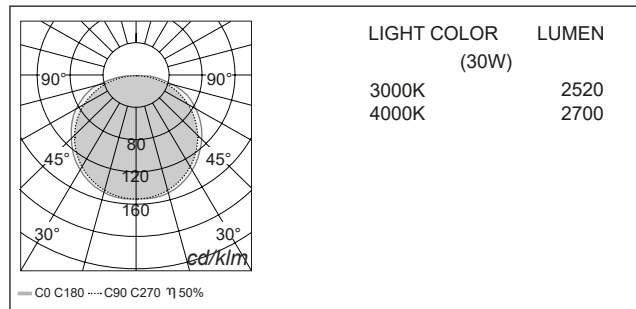

MAIN CODE CODICE BASE	RELEASE EDIZIONE	LIGHT COLOR COLORE LUCE	WATT WATT	OPTIC OTTICA	CONTROL CONTROLLO	FRAME COLOR COLORE
2093	.1	B 3000K	.30 30W	AD OPAL	1 ON/OFF	.H ANODIZED / ANODIZZATO
		C 4000K				
		* others on request / altri su richiesta				

CODE EXAMPLE : Projector with warm white light color at 3000K, 30W, opal optic, ON/OFF control, frame anodized
2093.1B.30AD1.H

ESEMPIO DI CODIFICA : Proiettore con luce calda a 3000K, 30W, ottica opale, controllo ON/OFF, finitura anodizzata
2093.1B.30AD1.H

NEXO LUCE (Factory)
Strada Mirabella, 10
46040 Cavriana (MN), ITALY
T +39 0376 771513 F +39 0376 772235
sales@nexoluce.com www.nexoluce.com

Made in Italy