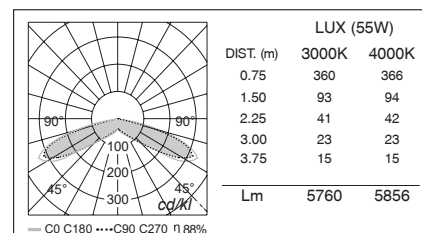

MAIN CODE CODICE BASE	RELEASE EDIZIONE	LIGHT COLOR COLORE LUCE	WATT WATT	OPTIC OTTICA	CONTROL CONTROLLO	FRAME COLOR COLORE
2102	.1	B 3000K	.55 55W	.J 58°	1 ON/OFF	.C DARK GREY / ANTRACITE
		C 4000K				
						* product made by a third party for Nexo Luce / prodotto realizzato da terza parte per Nexo Luce

CODE EXAMPLE : LED lamp with natural white light color at 4000K, 55W, 58° optic, ON/OFF control, frame dark grey
2102.1C.55.J1.C

ESEMPIO DI CODIFICA : Lampada led con luce natural a 4000K, 55W, ottica 58°, controllo ON/OFF, colore antracite
2102.1C.55.J1.C

NEXO LUCE (Factory)
Strada Mirabella, 10
46040 Cavriana (MN), ITALY
T +39 0376 771513 F +39 0376 772235
sales@nexoluce.com www.nexoluce.com

Made in Italy