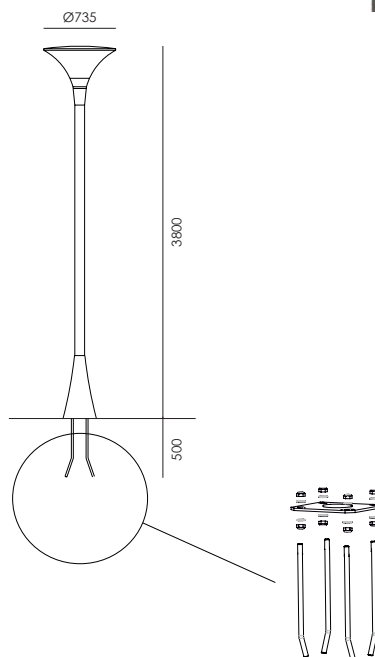

- LED Lamp to light wide areas
- 8 independent LED circuits each with its own PMMA asymmetrical lens, to guarantee uniform light even under the pole and a high interdistance of the light points
- Diffuser in thick transparent PMMA (acrylic), unalterable to UV rays
- Die-cast aluminum body with surface protection treatment and subsequent polyester powder paint resistant to corrosion, atmospheric conditions and salt spray
- A2 Stainless steel external screw
- Galvanized steel pole complete with protection carter
- Closing door and removable terminal block with 1 fuse holder for simplified routine maintenance
- Silicone gaskets
- Ground fixing kit available on request
- Maximum permissible ambient temperature + 50 °C

GROUND FIXING KIT ON REQUEST /  
KIT TIRAFONDI SU RICHIESTA  
cod. 020.00048N

- Lampada LED per illuminazione di grandi aree
- 8 schede led indipendenti ciascuna con la propria lente asimmetrica in PMMA, per garantire una luce uniforme anche sotto il palo ed una elevata interdistanza dei punti luce
- Diffusore in PMMA (acrilico) trasparente forte spessore, inalterabile ai raggi UV
- Corpo in alluminio pressofuso con trattamento superficiale di protezione e successiva verniciatura in polvere di poliestere resistente agli agenti atmosferici, alla corrosione ed alle nebbie saline
- Viti esterne in acciaio inox A2
- Palo in acciaio galvanizzato completo di carter di protezione
- Portello di chiusura e portacablaggio estraibile con 1 portafusibile per una semplificata manutenzione ordinaria
- Guarnizioni in silicone
- Kit tirafondi disponibile su richiesta
- Temperatura ambiente massima ammissibile +50 °C

CODE EXAMPLE : LED lamp with natural white light color at 4000K, 55W, 58° optic, ON/OFF control, frame dark grey  
2102.1C.55.J1.C

ESEMPIO DI CODIFICA : Lampada led con luce natural a 4000K, 55W, ottica 58°, controllo ON/OFF, colore antracite  
2102.1C.55.J1.C