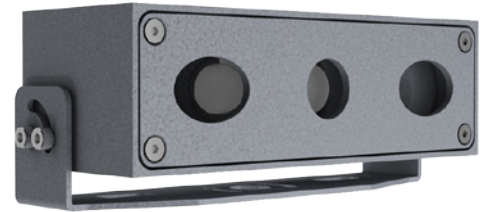

- Beam effect adjustable LED projector
- Aluminium and stainless steel body AISI 316L
- Body with polyester powder paint resistant to corrosion, atmospheric conditions and salt spray
- Stainless steel external screws

- *Proiettore LED orientabile per effetto a fasci di luce*
- *Corpo in alluminio e acciaio inox AISI 316L*
- *Corpo con verniciatura in polvere di poliestere resistente agli agenti atmosferici, alla corrosione ed alle nebbie saline*
- *Viti esterne in acciaio inox*

IP65      

Lamp / Lampada 3 LED CREE	Input / Alimentazione 220/240V 50/60Hz	Power / Potenza 4 / 8 W	Color Tolerance/ Tolleranza Cromatica 2-SDCM / 3-SDCM
---------------------------------	--	-------------------------------	---