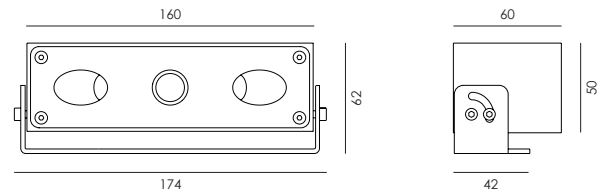

- *Proiettore LED orientabile per effetto a fasci di luce*
- *Corpo in alluminio e acciaio inox AISI 316L*
- *Corpo con verniciatura in polvere di poliestere resistente agli agenti atmosferici, alla corrosione ed alle nebbie saline*
- *Viti esterne in acciaio inox*

IP65

Lamp / Lampada 3 LED CREE	Input / Alimentazione 220/240V 50/60Hz	Power / Potenza 4 / 8 W	Color Tolerance/ Tolleranza Cromatica 2-SDCM / 3-SDCM