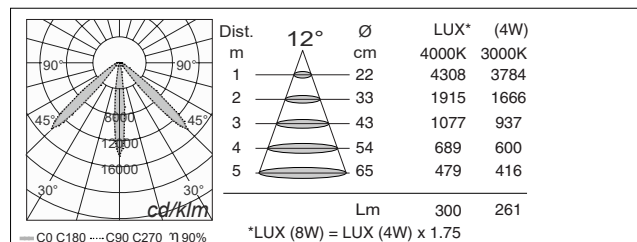

SPIKE ACCESSORY ON REQUEST /
ACCESSORIO PICCHETTO SU RICHIESTA
code: 003.0011.B (Grey/Grigio)
code: 003.0012.C (Dark Grey/Antracite)

MAIN CODE CODICE BASE	RELEASE EDIZIONE	LIGHT COLOR COLORE LUCE	WATT WATT	OPTIC OTTICA	CONTROLLO CONTROL	FRAME COLOR COLORE
2129	1	B 3000K	04 4W	C 12° (3x12°)	1 ON/OFF	B GREY / GRIGIO
		C 4000K	08 8W			C DARK GREY / ANTRACITE
		* others on request / altri su richiesta				

CODE EXAMPLE : Projector with warm white light
color at 3000K, 4W, 12° optic, ON/OFF control,
dark grey
2129.1B.04.C1.C

ESEMPIO DI CODIFICA : Proiettore con luce
calda a 3000K, 4W, ottica 12°,
controllo ON/OFF, antracite
2129.1B.04.C1.C

NEXO LUCE (Factory)
Strada Mirabella, 10
46040 Cavriana (MN), ITALY
T +39 0376 771513 F +39 0376 772235
sales@nexoluce.com sales.me@nexoluce.com

Made in Italy