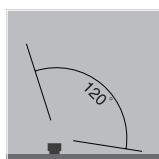

SPIKE ACCESSORY ON REQUEST /
ACCESSORIO PICCHETTO SU RICHIESTA
code: 003.0011.B (Grey/Grigio)
code: 003.0012.C (Dark Grey/Antracite)

MAIN CODE CODICE BASE	RELEASE EDIZIONE	LIGHT COLOR COLORE LUCE	WATT WATT	OPTIC OTTICA	CONTROLLO CONTROL	FRAME COLOR COLORE
2129	1	B 3000K	04 4W	C 12° (3x12°)	1 ON/OFF	B GREY / GRIGIO
		C 4000K	08 8W			C DARK GREY / ANTRACITE
		* others on request / altri su richiesta				

CODE EXAMPLE : Projector with warm white light
color at 3000K, 4W, 12° optic, ON/OFF control,
dark grey
2129.1B.04.C1.C

ESEMPIO DI CODIFICA : Proiettore con luce
calda a 3000K, 4W, ottica 12°,
controllo ON/OFF, antracite
2129.1B.04.C1.C

NEXO LUCE (Factory)
Strada Mirabella, 10
46040 Cavriana (MN), ITALY
T +39 0376 771513 F +39 0376 772235
sales@nexoluce.com sales.me@nexoluce.com

Made in Italy