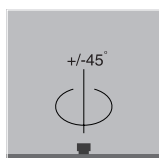

SPIKE ACCESSORY ON REQUEST /
ACCESSORIO PICCHETTO SU RICHIESTA
code: 003.0011.B (Grey/Grigio)
code: 003.0012.C (Dark Grey/Antracite)

MAIN CODE CODICE BASE	RELEASE EDIZIONE	LIGHT COLOR COLORE LUCE	WATT WATT	OPTIC OTTICA	CONTROLLO CONTROL	FRAME COLOR COLORE
2129	1	B 3000K	04 4W	C 12° (3x12°)	1 ON/OFF	B GREY / GRIGIO
		C 4000K	08 8W			C DARK GREY / ANTRACITE
		* others on request / altri su richiesta				

CODE EXAMPLE : Projector with warm white light
color at 3000K, 4W, 12° optic, ON/OFF control,
dark grey
2129.1B.04.C1.C

ESEMPIO DI CODIFICA : Proiettore con luce
calda a 3000K, 4W, ottica 12°,
controllo ON/OFF, antracite
2129.1B.04.C1.C

NEXO LUCE (Factory)
Strada Mirabella, 10
46040 Cavriana (MN), ITALY
T +39 0376 771513 F +39 0376 772235
sales@nexoluce.com sales.me@nexoluce.com

Made in Italy