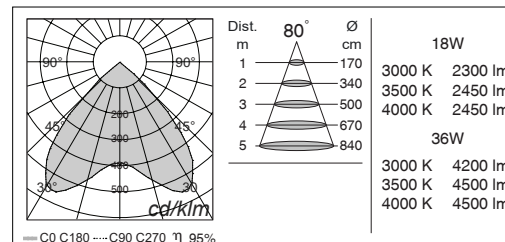

IP20      

Lamp / Lampada 1 LED COB CREE	Input / Alimentazione 220/240V 50/60Hz	Power / Potenza 18 / 36 W	Color Tolerance/ Tolleranza Cromatica 2-SDCM / 3-SDCM
-------------------------------------	--	---------------------------------	---

Ø160

130

 Ø145mm

NEXO LUCE (Factory)  
Strada Mirabella, 10  
46040 Cavriana (MN), ITALY  
T +39 0376 771513 F +39 0376 772235  
sales@nexoluce.com www.nexoluce.com

Made in Italy

MAIN CODE CODICE BASE	RELEASE EDIZIONE	LIGHT COLOR COLORE LUCE	WATT WATT	OPTIC OTTICA	CONTROL CONTROLLO	FRAME COLOR COLORE
<b>2434</b>	<b>.2</b>	<b>B</b> 3000K	<b>.18</b> 18W	<b>AE</b> 80°	<b>1</b> ON/OFF	<b>BS</b> WHITE / BIANCO
		<b>C</b> 4000K	<b>.36</b> 36W		<b>8</b> DIMMER 1-10V	<b>BT</b> BLACK/ NERO
		<b>F</b> 3500K				
		* others on request / altri su richiesta				