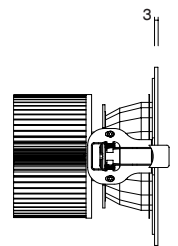

- Circular recessed LED downlight
  - Anodized aluminium body and aluminium frame with polyester powder paint resistant to corrosion
  - Aluminium high performance reflector
  - Spring for ceiling installation
  - IP20 external power supply included
  - Connector for the connection between projector and power supply included
  - Maximum permissible ambient temperature + 50 °C
- *Proiettore LED ad incasso a base circolare*
  - *Corpo in alluminio anodizzato e cornice in alluminio con verniciatura in polvere di poliestere resistente alla corrosione*
  - *Parabola in alluminio ad alta riflessione*
  - *Molle per installazione a soffitto*
  - *Alimentatore esterno IP20 incluso*
  - *Connettore per la connessione fra proiettore ed alimentatore incluso*
  - *Temperatura ambiente massima ammissibile +50 °C*

IP20      

Lamp / Lampada 1 LED COB CREE	Input / Alimentazione 220/240V 50/60Hz	Power / Potenza 18 / 36 W	Color Tolerance/ Tolleranza Cromatica 2-SDCM / 3-SDCM
-------------------------------------	--	---------------------------------	---

Ø160

130

 Ø145mm

NEXO LUCE (Factory)  
Strada Mirabella, 10  
46040 Cavriana (MN), ITALY  
T +39 0376 771513 F +39 0376 772235  
sales@nexoluce.com www.nexoluce.com

Made in Italy

MAIN CODE CODICE BASE	RELEASE EDIZIONE	LIGHT COLOR COLORE LUCE	WATT WATT	OPTIC OTTICA	CONTROL CONTROLLO	FRAME COLOR COLORE
<b>2434</b>	<b>.2</b>	<b>B</b> 3000K	<b>.18</b> 18W	<b>AE</b> 80°	<b>1</b> ON/OFF	<b>BS</b> WHITE / BIANCO
		<b>C</b> 4000K	<b>.36</b> 36W		<b>8</b> DIMMER 1-10V	<b>BT</b> BLACK/ NERO
		<b>F</b> 3500K				
		* others on request / altri su richiesta				