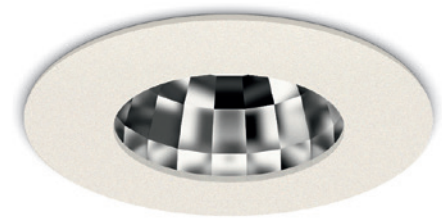

- Circular recessed LED downlight
  - Anodized aluminium body and aluminium frame with polyester powder paint resistant to corrosion
  - Aluminium high performance reflector
  - Spring for ceiling installation
  - IP20 external power supply included
  - Connector for the connection between projector and power supply included
  - Maximum permissible ambient temperature + 50 °C
- *Proiettore LED ad incasso a base circolare*
  - *Corpo in alluminio anodizzato e cornice in alluminio con verniciatura in polvere di poliestere resistente alla corrosione*
  - *Parabola in alluminio ad alta riflessione*
  - *Molle per installazione a soffitto*
  - *Alimentatore esterno IP20 incluso*
  - *Connettore per la connessione fra proiettore ed alimentatore incluso*
  - *Temperatura ambiente massima ammissibile +50 °C*

IP20      

Lamp / Lampada 1 LED COB CREE	Input / Alimentazione 220/240V 50/60Hz	Power / Potenza 18 / 36 W	Color Tolerance/ Tolleranza Cromatica 2-SDCM / 3-SDCM
-------------------------------------	--	---------------------------------	---