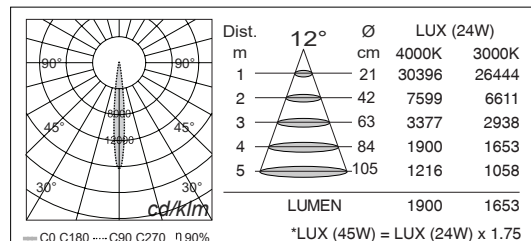

MAIN CODE CODICE BASE	RELEASE EDIZIONE	LIGHT COLOR COLORE LUCE	WATT WATT	OPTIC OTTICA	CONTROL CONTROLLO	FRAME COLOR COLORE
2492	.1	B 3000K	.24 24W	.A 6°	1 ON/OFF	.G STAIN. STEEL / INOX
		C 4000K	.45 45W	.C 12°		
				.E 25°		
				.I 48°		

CODE EXAMPLE : Projector with warm white light color at 3000K, 24W, 12° optic, ON/OFF control, frame stainless steel color
2492.1B.24.C1.G

ESEMPIO DI CODIFICA : Proiettore con luce calda a 3000K, 24W, ottica 12°, controllo ON/OFF, colore in acciaio inox
2492.1B.24.C1.G

NEXO LUCE (Factory)
Strada Mirabella, 10
46040 Cavriana (MN), ITALY
T +39 0376 771513 F +39 0376 772235
sales@nexoluce.com www.nexoluce.com

Made in Italy