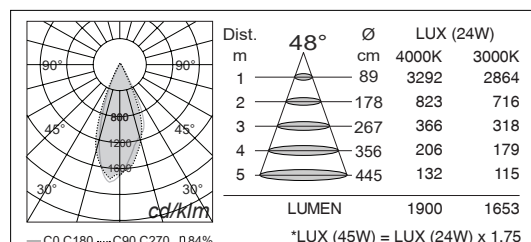

MAIN CODE CODICE BASE	RELEASE EDIZIONE	LIGHT COLOR COLORE LUCE	WATT WATT	OPTIC OTTICA	CONTROL CONTROLLO	FRAME COLOR COLORE
2492	.1	B 3000K	.24 24W	.A 6°	1 ON/OFF	.G STAIN. STEEL / INOX
		C 4000K	.45 45W	.C 12°		
				.E 25°		
				.I 48°		

CODE EXAMPLE : Projector with warm white light color at 3000K, 24W, 12° optic, ON/OFF control, frame stainless steel color
2492.1B.24.C1.G

ESEMPIO DI CODIFICA : Proiettore con luce calda a 3000K, 24W, ottica 12°, controllo ON/OFF, colore in acciaio inox
2492.1B.24.C1.G

NEXO LUCE (Factory)
Strada Mirabella, 10
46040 Cavriana (MN), ITALY
T +39 0376 771513 F +39 0376 772235
sales@nexoluce.com www.nexoluce.com

Made in Italy