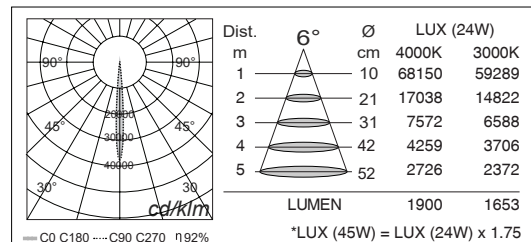

MAIN CODE CODICE BASE	RELEASE EDIZIONE	LIGHT COLOR COLORE LUCE	WATT WATT	OPTIC OTTICA	CONTROL CONTROLLO	FRAME COLOR COLORE
2492	.1	B 3000K	.24 24W	.A 6°	1 ON/OFF	.G STAIN. STEEL / INOX
		C 4000K	.45 45W	.C 12°		
				.E 25°		
				.I 48°		

CODE EXAMPLE : Projector with warm white light color at 3000K, 24W, 12° optic, ON/OFF control, frame stainless steel color
2492.1B.24.C1.G

ESEMPIO DI CODIFICA : Proiettore con luce calda a 3000K, 24W, ottica 12°, controllo ON/OFF, colore in acciaio inox
2492.1B.24.C1.G

NEXO LUCE (Factory)
Strada Mirabella, 10
46040 Cavriana (MN), ITALY
T +39 0376 771513 F +39 0376 772235
sales@nexoluce.com www.nexoluce.com

Made in Italy