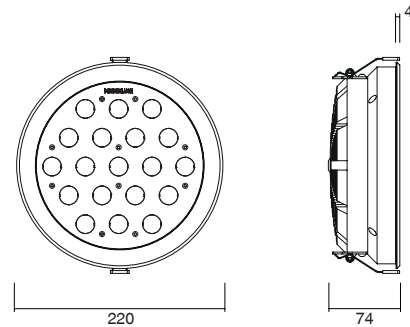

- Circular recessed LED downlight
- Aluminium body machined from solid in 6082 alloy with surface protection treatment and subsequent polyester powder paint resistant to corrosion, atmospheric conditions and salt spray
- Brushed stainless steel frame AISI 316L
- Thermal shock resistant tempered, extraclear, anti-glare safety glass with grinded edges
- Plastic cable gland resistant to corrosion, atmospheric conditions and salt spray
- Springs for ceiling installation
- IP67 external power supply included
- IP68 connector for the connection between projector and power supply included
- Maximum permissible ambient temperature + 50°C for the 24W version, +35°C for the 45W version

- *Proiettore LED da incasso circolare*
- *Corpo in alluminio tornito dal pieno lega 6082 con trattamento superficiale di protezione e successiva verniciatura in polvere di poliestere resistente agli agenti atmosferici, alla corrosione ed alle nebbie saline*
- *Cornice esterna in acciaio inox AISI 316L spazzolata*
- *Vetro di sicurezza temperato con bordi molati, extrachiaro ed antiriflesso resistente agli shock termici*
- *Pressacavo in plastica resistente agli agenti atmosferici, alla corrosione ed alle nebbie saline*
- *Molle per installazione a soffitto*
- *Alimentatore esterno IP67 incluso*
- *Connettore IP68 per la connessione fra proiettore ed alimentatore incluso*
- *Temperatura ambiente massima ammissibile +50°C per la versione da 24W, +35°C per la versione da 45W*