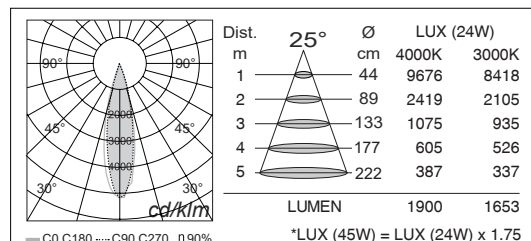

MAIN CODE CODICE BASE	RELEASE EDIZIONE	LIGHT COLOR COLORE LUCE	WATT WATT	OPTIC OTTICA	CONTROL CONTROLLO	FRAME COLOR COLORE
2492	.1	B 3000K	.24 24W	.A 6°	1 ON/OFF	.G STAIN. STEEL / INOX
		C 4000K	.45 45W	.C 12°		
				.E 25°		
				.I 48°		

CODE EXAMPLE : Projector with warm white light color at 3000K, 24W, 12° optic, ON/OFF control, frame stainless steel color
2492.1B.24.C1.G

ESEMPIO DI CODIFICA : Proiettore con luce calda a 3000K, 24W, ottica 12°, controllo ON/OFF, colore in acciaio inox
2492.1B.24.C1.G

NEXO LUCE (Factory)
Strada Mirabella, 10
46040 Cavriana (MN), ITALY
T +39 0376 771513 F +39 0376 772235
sales@nexoluce.com www.nexoluce.com

Made in Italy