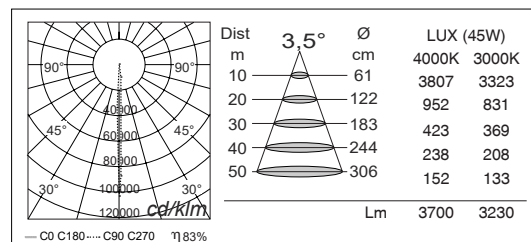

MAIN CODE CODICE BASE	RELEASE EDIZIONE	LIGHT COLOR COLORE LUCE	WATT WATT	OPTIC OTTICA	CONTROL CONTROLLO	FRAME COLOR COLORE
2493	.1	B 3000K	.45 45W	AA 3,5°	1 ON/OFF	.G STAIN. STEEL / INOX
		C 4000K				
		* others on request / altri su richiesta				

CODE EXAMPLE : Projector with warm white light color at 3000K, 45W, 3,5° optic, ON/OFF control, frame stainless steel color
2493.1B.45AA1.G

ESEMPIO DI CODIFICA : Proiettore con luce calda a 3000K, 45W, ottica 3,5°, controllo ON/OFF, colore in acciaio inox
2493.1B.45AA1.G

NEXO LUCE (Factory)
Strada Mirabella, 10
46040 Cavriana (MN), ITALY
T +39 0376 771513 F +39 0376 772235
sales@nexoluce.com www.nexoluce.com

Made in Italy