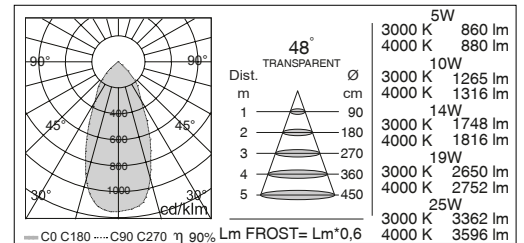

MAIN CODE CODICE BASE	RELEASE EDIZIONE	LIGHT COLOR COLORE LUCE	WATT WATT	OPTIC OTTICA	CONTROL CONTROLLO	FRAME COLOR COLORE
2596	.1	B 3000K	.05 5W	.D 20° (TRANSPARENT)	1 ON/OFF	BS WHITE / BIANCO
		C 4000K	.10 10W	.F 30° (TRANSPARENT)	8 DIMMER 1-10V	BT BLACK/ NERO
		* others on request / altri su richiesta	.14 14W	.I 48° (TRANSPARENT)		
			.19 19W	BZ 86° (TRANSPARENT)		
			.25 25W	CT 20° FROST		
				CU 30° FROST		
				CV 48° FROST		
				CZ 86° FROST		

CODE EXAMPLE : Projector with warm white light color at 3000K, 10W, 20° optic, ON/OFF control, white color
2596.1B.10.D1BS

ESEMPIO DI CODIFICA : Proiettore con luce calda a 3000K, 10W, ottica 20°, controllo ON/OFF, colore bianco
2596.1B.10.D1BS

NEXO LUCE (Factory)
Strada Mirabella, 10
46040 Cavriana (MN), ITALY
T +39 0376 771513 F +39 0376 772235
sales@nexoluce.com www.nexoluce.com

Made in Italy