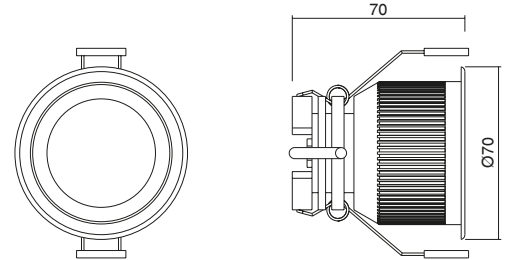

- Circular recessed LED downlight
- Anodized aluminium body machined from solid in 6082 alloy and aluminum ring with polyester powder paint resistant to corrosion
- Beam angles 20° 30° 48° 86°
- Available with transparent or frost diffuser glass
- Springs for ceiling installation
- IP67 external power supply included
- IP68 connector for the connection between projector and power supply included
- Maximum permissible ambient temperature +50°C for the 5W, 10W and 14W versions, +35°C for the 19W and 25W versions

- *Proiettore LED da incasso circolare*
- *Corpo in alluminio anodizzato tornito dal pieno lega 6082 ed anello in alluminio con verniciatura in polvere di poliestere resistente alla corrosione*
- *Angoli del fascio 20° 30° 48° 86°*
- *Disponibile con vetro diffusore trasparente oppure frost*
- *Molle per installazione a soffitto*
- *Alimentatore esterno IP67 incluso*
- *Connettore IP68 per la connessione fra proiettore ed alimentatore incluso*
- *Temperatura ambiente massima ammissibile +50°C per le versioni da 5W, 10W e 14W, +35°C per le versioni da 19W e 25W*