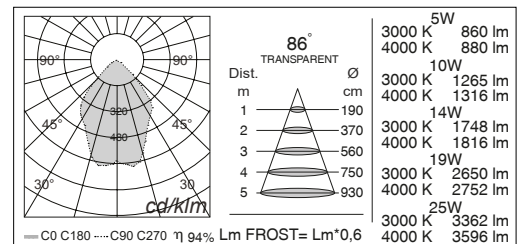

MAIN CODE CODICE BASE	RELEASE EDIZIONE	LIGHT COLOR COLORE LUCE	WATT WATT	OPTIC OTTICA	CONTROL CONTROLLO	FRAME COLOR COLORE
2596	.1	B 3000K	.05 5W	.D 20° (TRANSPARENT)	1 ON/OFF	BS WHITE / BIANCO
		C 4000K	.10 10W	.F 30° (TRANSPARENT)	8 DIMMER 1-10V	BT BLACK/ NERO
		* others on request / altri su richiesta	.14 14W	.I 48° (TRANSPARENT)		
			.19 19W	BZ 86° (TRANSPARENT)		
			.25 25W	CT 20° FROST		
				CU 30° FROST		
				CV 48° FROST		
				CZ 86° FROST		

CODE EXAMPLE : Projector with warm white light color at 3000K, 10W, 20° optic, ON/OFF control, white color
2596.1B.10.D1BS

ESEMPIO DI CODIFICA : Proiettore con luce calda a 3000K, 10W, ottica 20°, controllo ON/OFF, colore bianco
2596.1B.10.D1BS

NEXO LUCE (Factory)
Strada Mirabella, 10
46040 Cavriana (MN), ITALY
T +39 0376 771513 F +39 0376 772235
sales@nexoluce.com www.nexoluce.com

Made in Italy