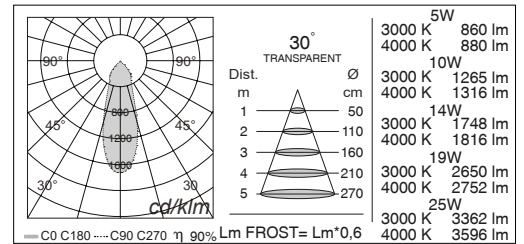

MAIN CODE CODICE BASE	RELEASE EDIZIONE	LIGHT COLOR COLORE LUCE	WATT WATT	OPTIC OTTICA	CONTROL CONTROLLO	FRAME COLOR COLORE
2596	.1	B 3000K	.05 5W	.D 20° (TRANSPARENT)	1 ON/OFF	BS WHITE / BIANCO
		C 4000K	.10 10W	.F 30° (TRANSPARENT)	8 DIMMER 1-10V	BT BLACK/ NERO
		* others on request / altri su richiesta	.14 14W	.I 48° (TRANSPARENT)		
			.19 19W	BZ 86° (TRANSPARENT)		
			.25 25W	CT 20° FROST		
				CU 30° FROST		
				CV 48° FROST		
				CZ 86° FROST		

CODE EXAMPLE : Projector with warm white light color at 3000K, 10W, 20° optic, ON/OFF control, white color
2596.1B.10.D1BS

ESEMPIO DI CODIFICA : Proiettore con luce calda a 3000K, 10W, ottica 20°, controllo ON/OFF, colore bianco
2596.1B.10.D1BS

NEXO LUCE (Factory)
Strada Mirabella, 10
46040 Cavriana (MN), ITALY
T +39 0376 771513 F +39 0376 772235
sales@nexoluce.com www.nexoluce.com

Made in Italy