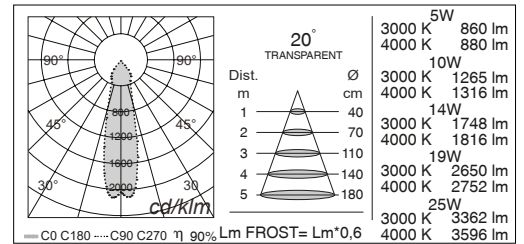

MAIN CODE CODICE BASE	RELEASE EDIZIONE	LIGHT COLOR COLORE LUCE	WATT WATT	OPTIC OTTICA	CONTROL CONTROLLO	FRAME COLOR COLORE
2596	.1	B 3000K	.05 5W	.D 20° (TRANSPARENT)	1 ON/OFF	BS WHITE / BIANCO
		C 4000K	.10 10W	.F 30° (TRANSPARENT)	8 DIMMER 1-10V	BT BLACK/ NERO
		* others on request / altri su richiesta	.14 14W	.I 48° (TRANSPARENT)		
			.19 19W	BZ 86° (TRANSPARENT)		
			.25 25W	CT 20° FROST		
				CU 30° FROST		
				CV 48° FROST		
				CZ 86° FROST		

CODE EXAMPLE : Projector with warm white light color at 3000K, 10W, 20° optic, ON/OFF control, white color
2596.1B.10.D1BS

ESEMPIO DI CODIFICA : Proiettore con luce calda a 3000K, 10W, ottica 20°, controllo ON/OFF, colore bianco
2596.1B.10.D1BS

NEXO LUCE (Factory)
Strada Mirabella, 10
46040 Cavriana (MN), ITALY
T +39 0376 771513 F +39 0376 772235
sales@nexoluce.com www.nexoluce.com

Made in Italy