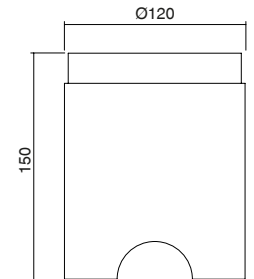

- *Proiettore LED circolare a pozzetto*
- *Corpo in alluminio tornito dal pieno lega 6082 con trattamento superficiale di protezione e successiva verniciatura in polvere di poliestere resistente agli agenti atmosferici, alla corrosione ed alle nebbie saline*
- *Vetro di sicurezza temperato con bordi molati, extrachiaro ed antiriflesso resistente agli shock termici*
- *Pressacavo in plastica resistente agli agenti atmosferici, alla corrosione ed alle nebbie saline*
- *Guarnizioni in silicone*
- *Alimentatore esterno IP67 incluso*
- *Connettore IP68 per la connessione fra proiettore ed alimentatore incluso*
- *Connettori IP68 maschio e femmina e cavo in neoprene per prolunga connessione (fra proiettore ed alimentatore) accessori disponibili su richiesta*
- *Controcassa per installazione inclusa*
- *Senza viti visibili*
- *Installazione in un'unica fase senza la necessità di aprire l'apparecchiatura*
- *Temperatura ambiente massima ammissibile +50°C*

HOUSING/ CONTROCASSA

IP67

Lamp / Lampada 4 LED CREE	Input / Alimentazione 220/240V 50/60Hz	Power / Potenza 12W	Color Tolerance/ Tolleranza Cromatica 2-SDCM / 3-SDCM