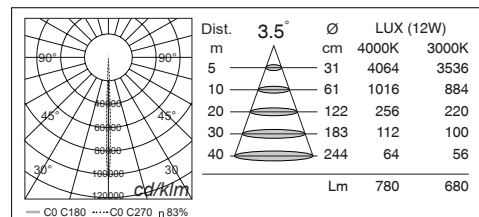

*IP68 CONNECTORS ON REQUEST
*CONNETTORI IP68 SU RICHIESTA
code: 003.0223.0

*2x0,35 H05RN-F CABLE (1 meter) ON REQUEST
*CAVO 2X0,35 H05RN-F (1 metro) SU RICHIESTA
code: 003.0224.0

MAIN CODE CODICE BASE	RELEASE EDIZIONE	LIGHT COLOR COLORE LUCE	WATT WATT	OPTIC OTTICA	CONTROLLO CONTROL	FRAME COLOR COLORE
2610	.1	B 3000K	.12 12W	AA 3.5°	1 ON/OFF	.U GLASS / VETRO
		C 4000K			8 DIMMER 1-10V	
		* others on request / altri su richiesta				

CODE EXAMPLE : Projector with warm white light color at 3000K, 12W, 3.5° optic, ON/OFF control, glass finish
2610.1B.12AA1.U

ESEMPIO DI CODIFICA : Proiettore con luce calda a 3000K, 12W, ottica 3.5°, controllo ON/OFF, finitura in vetro
2610.1B.12AA1.U

NEXO LUCE (Factory)
Strada Mirabella, 10
46040 Cavriana (MN), ITALY
T +39 0376 771513 F +39 0376 772235
sales@nexoluce.com www.nexoluce.com

Made in Italy