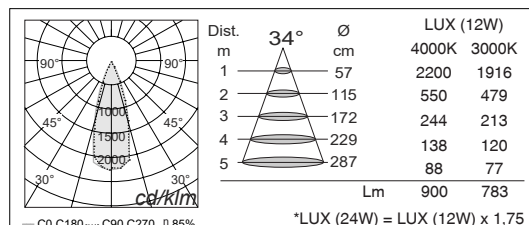

MAIN CODE CODICE BASE	RELEASE EDIZIONE	LIGHT COLOR COLORE LUCE	WATT WATT	OPTIC OTTICA	CONTROL CONTROLLO	FRAME COLOR COLORE
2612	.1	B 3000K	.12 12W	.B 9°	1 ON/OFF	.G STAIN. STEEL / INOX
		C 4000K	.24 24W	.D 20°	8 DIMMER 1-10V	
		* others on request / altri su richiesta		.G 34°		
				.I 48°		
				.K 72°		

CODE EXAMPLE : Projector with warm white light color at 3000K, 12W, 20° optic, ON/OFF control, stainless steel color
2612.1B.12.D1.G

ESEMPIO DI CODIFICA : Proiettore con luce calda a 3000K, 12W, ottica 20°, controllo ON/OFF, colore inox
2612.1B.12.D1.G

NEXO LUCE (Factory)
Strada Mirabella, 10
46040 Cavriana (MN), ITALY
T +39 0376 771513 F +39 0376 772235
sales@nexoluce.com www.nexoluce.com

Made in Italy