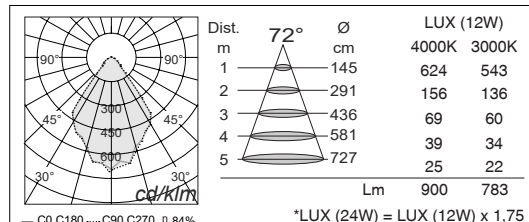

MAIN CODE CODICE BASE	RELEASE EDIZIONE	LIGHT COLOR COLORE LUCE	WATT WATT	OPTIC OTTICA	CONTROL CONTROLLO	FRAME COLOR COLORE
2612	.1	B 3000K	.12 12W	.B 9°	1 ON/OFF	.G STAIN. STEEL / INOX
		C 4000K	.24 24W	.D 20°	8 DIMMER 1-10V	
		* others on request / altri su richiesta		.G 34°		
				.I 48°		
				.K 72°		

CODE EXAMPLE : Projector with warm white light color at 3000K, 12W, 20° optic, ON/OFF control, stainless steel color
2612.1B.12.D1.G

ESEMPIO DI CODIFICA : Proiettore con luce calda a 3000K, 12W, ottica 20°, controllo ON/OFF, colore inox
2612.1B.12.D1.G

NEXO LUCE (Factory)
Strada Mirabella, 10
46040 Cavriana (MN), ITALY
T +39 0376 771513 F +39 0376 772235
sales@nexoluce.com www.nexoluce.com

Made in Italy