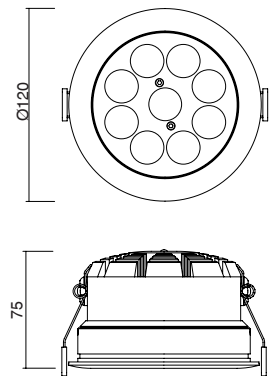

- Circular recessed LED downlight
- Aluminium body machined from solid in 6082 alloy with surface protection treatment and subsequent polyester powder paint resistant to corrosion, atmospheric conditions and salt spray
- Brushed stainless steel frame AISI 316L
- Thermal shock resistant tempered, extraclear, anti-glare safety glass with grinded edges
- Plastic cable gland resistant to corrosion, atmospheric conditions and salt spray
- Springs for ceiling installation
- IP67 external power supply included
- IP68 connector for the connection between projector and power supply included
- Maximum permissible ambient temperature +50°C

- *Proiettore LED da incasso circolare*
- *Corpo in alluminio tornito dal pieno lega 6082 con trattamento superficiale di protezione e successiva verniciatura in polvere di poliestere resistente agli agenti atmosferici, alla corrosione ed alle nebbie saline*
- *Cornice esterna in acciaio inox AISI 316L spazzolata*
- *Vetro di sicurezza temperato con bordi molati, extraclearo ed antiriflesso resistente agli shock termici*
- *Pressacavo in plastica resistente agli agenti atmosferici, alla corrosione ed alle nebbie saline*
- *Molle per installazione a soffitto*
- *Alimentatore esterno IP67 incluso*
- *Connettore IP68 per la connessione fra proiettore ed alimentatore incluso*
- *Temperatura ambiente massima ammissibile +50°C*