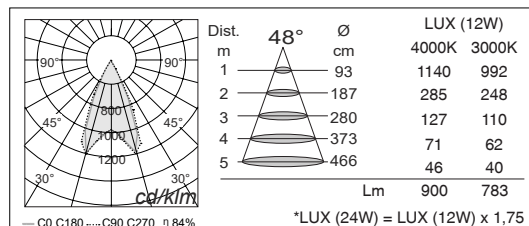

MAIN CODE CODICE BASE	RELEASE EDIZIONE	LIGHT COLOR COLORE LUCE	WATT WATT	OPTIC OTTICA	CONTROL CONTROLLO	FRAME COLOR COLORE
2612	.1	B 3000K	.12 12W	.B 9°	1 ON/OFF	.G STAIN. STEEL / INOX
		C 4000K	.24 24W	.D 20°	8 DIMMER 1-10V	
		* others on request / altri su richiesta		.G 34°		
				.I 48°		
				.K 72°		

CODE EXAMPLE : Projector with warm white light color at 3000K, 12W, 20° optic, ON/OFF control, stainless steel color
2612.1B.12.D1.G

ESEMPIO DI CODIFICA : Proiettore con luce calda a 3000K, 12W, ottica 20°, controllo ON/OFF, colore inox
2612.1B.12.D1.G

NEXO LUCE (Factory)
Strada Mirabella, 10
46040 Cavriana (MN), ITALY
T +39 0376 771513 F +39 0376 772235
sales@nexoluce.com www.nexoluce.com

Made in Italy