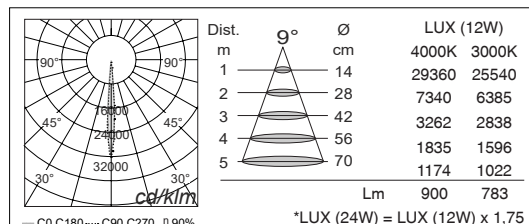

MAIN CODE CODICE BASE	RELEASE EDIZIONE	LIGHT COLOR COLORE LUCE	WATT WATT	OPTIC OTTICA	CONTROL CONTROLLO	FRAME COLOR COLORE
2612	.1	B 3000K	.12 12W	.B 9°	1 ON/OFF	.G STAIN. STEEL / INOX
		C 4000K	.24 24W	.D 20°	8 DIMMER 1-10V	
		* others on request / altri su richiesta		.G 34°		
				.I 48°		
				.K 72°		

CODE EXAMPLE : Projector with warm white light color at 3000K, 12W, 20° optic, ON/OFF control, stainless steel color
2612.1B.12.D1.G

ESEMPIO DI CODIFICA : Proiettore con luce calda a 3000K, 12W, ottica 20°, controllo ON/OFF, colore inox
2612.1B.12.D1.G

NEXO LUCE (Factory)
Strada Mirabella, 10
46040 Cavriana (MN), ITALY
T +39 0376 771513 F +39 0376 772235
sales@nexoluce.com www.nexoluce.com

Made in Italy