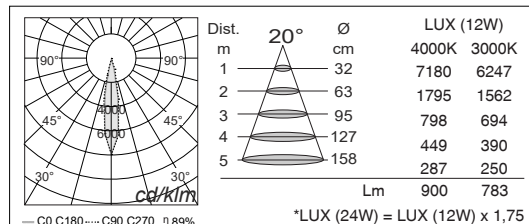

MAIN CODE CODICE BASE	RELEASE EDIZIONE	LIGHT COLOR COLORE LUCE	WATT WATT	OPTIC OTTICA	CONTROL CONTROLLO	FRAME COLOR COLORE
2612	.1	B 3000K	.12 12W	.B 9°	1 ON/OFF	.G STAIN. STEEL / INOX
		C 4000K	.24 24W	.D 20°	8 DIMMER 1-10V	
		* others on request / altri su richiesta		.G 34°		
				.I 48°		
				.K 72°		

CODE EXAMPLE : Projector with warm white light color at 3000K, 12W, 20° optic, ON/OFF control, stainless steel color
2612.1B.12.D1.G

ESEMPIO DI CODIFICA : Proiettore con luce calda a 3000K, 12W, ottica 20°, controllo ON/OFF, colore inox
2612.1B.12.D1.G

NEXO LUCE (Factory)
Strada Mirabella, 10
46040 Cavriana (MN), ITALY
T +39 0376 771513 F +39 0376 772235
sales@nexoluce.com www.nexoluce.com

Made in Italy