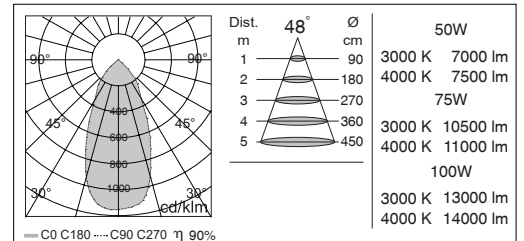

The lamps cannot be changed in the luminaire.

**A++**  
**A+**  
**A**  
**C**  
**D**  
**E**

**LED**

NEXOLUCE 874/2012

MAIN CODE CODICE BASE	RELEASE EDIZIONE	LIGHT COLOR COLORE LUCE	WATT WATT	OPTIC OTTICA	CONTROL CONTROLLO	FRAME COLOR COLORE
2620	.1	<b>B</b> 3000K	<b>.50</b> 50W	<b>.D</b> 20°	<b>1</b> ON/OFF	<b>.C</b> DARK GREY / ANTRACITE
		<b>C</b> 4000K	<b>.75</b> 75W	<b>.F</b> 30°		
		* others on request / altri su richiesta	<b>100</b> 100W	<b>.I</b> 48°		
				<b>BZ</b> 86°		