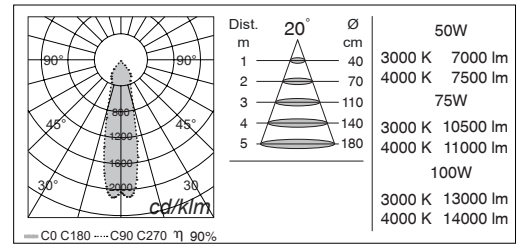

The lamps cannot be changed in the luminaire.

**A++**  
**A+**  
**A**  
**C**  
**D**  
**E**

**LED**

NEXOLUCE 874/2012

MAIN CODE CODICE BASE	RELEASE EDIZIONE	LIGHT COLOR COLORE LUCE	WATT WATT	OPTIC OTTICA	CONTROL CONTROLLO	FRAME COLOR COLORE
2620	.1	<b>B</b> 3000K	<b>.50</b> 50W	<b>.D</b> 20°	<b>1</b> ON/OFF	<b>.C</b> DARK GREY / ANTRACITE
		<b>C</b> 4000K	<b>.75</b> 75W	<b>.F</b> 30°		
		* others on request / altri su richiesta	<b>100</b> 100W	<b>.I</b> 48°		
				<b>BZ</b> 86°		