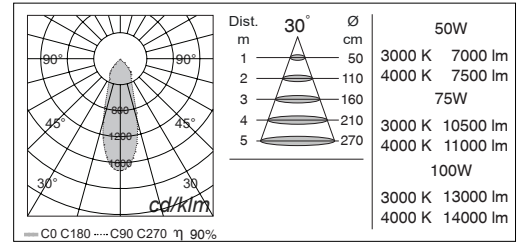

The lamps cannot be changed in the luminaire.

**A++**  
**A+**  
**A**  
**C**  
**D**  
**E**

**LED**

NEXOLUCE 874/2012

MAIN CODE CODICE BASE	RELEASE EDIZIONE	LIGHT COLOR COLORE LUCE	WATT WATT	OPTIC OTTICA	CONTROL CONTROLLO	FRAME COLOR COLORE
2620	.1	<b>B</b> 3000K	<b>.50</b> 50W	<b>.D</b> 20°	<b>1</b> ON/OFF	<b>.C</b> DARK GREY / ANTRACITE
		<b>C</b> 4000K	<b>.75</b> 75W	<b>.F</b> 30°		
		* others on request / altri su richiesta	<b>100</b> 100W	<b>.I</b> 48°		
				<b>BZ</b> 86°		