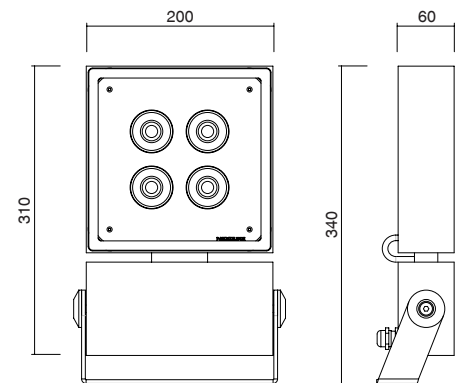

- LED projector with adjustable beam position
- Aluminium body machined from solid in 6082 alloy with surface protection treatment and subsequent polyester powder paint resistant to corrosion, atmospheric conditions and salt spray
- Thermal shock resistant tempered, extraclear, anti-glare safety glass with grinded edges
- Tilt-system in multiple steps of 7.5° and 15° with stainless steel grains, ensuring a stable fixation in time
- Plastic cable gland resistant to corrosion, atmospheric conditions and salt spray
- Stainless steel external screws
- IP67 power supply in metal box included
- IP68 connector for the connection between projector and power supply included
- Spike accessory available on request (2 pcs needed to support the product)
- Safety cable accessory available on request
- Maximum permissible ambient temperature +50°C for the 50W and 75W versions, +35°C for the 100W version

- *Proiettore LED con fascio di luce orientabile*
- *Corpo in alluminio tornito dal pieno lega 6082 con trattamento superficiale di protezione e successiva verniciatura in polvere di poliestere resistente agli agenti atmosferici, alla corrosione ed alle nebbie saline*
- *Vetro di sicurezza temperato con bordi molati, extrachiaro ed antiriflesso resistente agli shock termici*
- *Sistema di regolazione della posizione a step multipli di 7.5° e 15° con grani in acciaio inox, per assicurare un fissaggio stabile nel tempo*
- *Pressacavo in plastica resistente agli agenti atmosferici, alla corrosione ed alle nebbie saline*
- *Viti esterne in acciaio inox*
- *Alimentatore IP67 in box metallico incluso*
- *Connettore IP68 per la connessione fra proiettore ed alimentatore incluso*
- *Picchetto accessorio disponibile su richiesta (2 pz necessari per sostenere il prodotto)*
- *Cavo di sicurezza accessorio disponibile su richiesta*
- *Temperatura ambiente massima ammissibile +50° C per le versioni da 50W e 75W, +35° C per la versione da 100W*