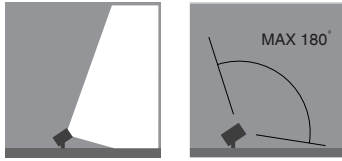

*SPIKE ACCESSORY ON REQUEST -
(2 pcs needed to support the product)
*ACCESSORIO PICCHETTO SU RICHIESTA
- (2 pz necessari per sostenere
il prodotto)
code: 003.0203.C (Dark Grey/Antracite)

*SAFETY CABLE L.600MM D2,0MM ACCESSORY
ON REQUEST
*ACCESSORIO CAVO DI SICUREZZA L.600MM D2,0MM
SU RICHIESTA
code: 003.0222.G (Stainless Steel/Acciaio INOX)

This luminaire contains built-in LED lamps.

The lamps cannot be changed in the luminaire.

A++
A+
A
C
D
E

LED

NEXOLUCE 874/2012