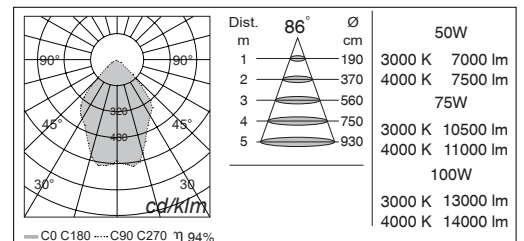

The lamps cannot be changed in the luminaire.

**A++**  
**A+**  
**A**  
**C**  
**D**  
**E**

**LED**

NEXOLUCE 874/2012

MAIN CODE CODICE BASE	RELEASE EDIZIONE	LIGHT COLOR COLORE LUCE	WATT WATT	OPTIC OTTICA	CONTROL CONTROLLO	FRAME COLOR COLORE
2620	.1	<b>B</b> 3000K	<b>.50</b> 50W	<b>.D</b> 20°	<b>1</b> ON/OFF	<b>.C</b> DARK GREY / ANTRACITE
		<b>C</b> 4000K	<b>.75</b> 75W	<b>.F</b> 30°		
		* others on request / altri su richiesta	<b>100</b> 100W	<b>.I</b> 48°		
				<b>BZ</b> 86°		