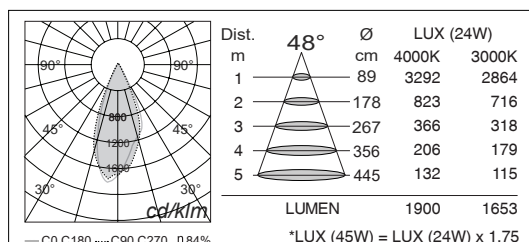

MAIN CODE CODICE BASE	RELEASE EDIZIONE	LIGHT COLOR COLORE LUCE	WATT WATT	OPTIC OTTICA	CONTROL CONTROLLO	FRAME COLOR COLORE
2624	.1	B 3000K	.24 24W	.A 6°	1 ON/OFF	.G STAIN. STEEL / INOX
		C 4000K	.45 45W	.C 12°		
				.E 25°		
				.I 48°		

CODE EXAMPLE : Projector with warm white light color at 3000K, 24W, 12° optic, ON/OFF control, frame stainless steel color
2624.1B.24.C1.G

ESEMPIO DI CODIFICA : Proiettore con luce calda a 3000K, 24W, ottica 12°, controllo ON/OFF, colore in acciaio inox
2624.1B.24.C1.G

NEXO LUCE (Factory)
Strada Mirabella, 10
46040 Cavriana (MN), ITALY
T +39 0376 771513 F +39 0376 772235
sales@nexoluce.com www.nexoluce.com

Made in Italy