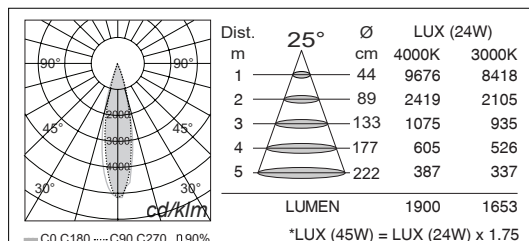

Made in Italy

MAIN CODE CODICE BASE	RELEASE EDIZIONE	LIGHT COLOR COLORE LUCE	WATT WATT	OPTIC OTTICA	CONTROL CONTROLLO	FRAME COLOR COLORE
2624	.1	B 3000K	.24 24W	.A 6°	1 ON/OFF	.G STAIN. STEEL / INOX
		C 4000K	.45 45W	.C 12°		
				.E 25°		
				.I 48°		