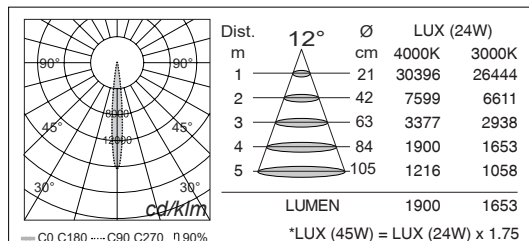

MAIN CODE CODICE BASE	RELEASE EDIZIONE	LIGHT COLOR COLORE LUCE	WATT WATT	OPTIC OTTICA	CONTROL CONTROLLO	FRAME COLOR COLORE
2624	.1	B 3000K	.24 24W	.A 6°	1 ON/OFF	.G STAIN. STEEL / INOX
		C 4000K	.45 45W	.C 12°		
				.E 25°		
				.I 48°		

CODE EXAMPLE : Projector with warm white light color at 3000K, 24W, 12° optic, ON/OFF control, frame stainless steel color
2624.1B.24.C1.G

ESEMPIO DI CODIFICA : Proiettore con luce calda a 3000K, 24W, ottica 12°, controllo ON/OFF, colore in acciaio inox
2624.1B.24.C1.G

NEXO LUCE (Factory)
Strada Mirabella, 10
46040 Cavriana (MN), ITALY
T +39 0376 771513 F +39 0376 772235
sales@nexoluce.com www.nexoluce.com

Made in Italy