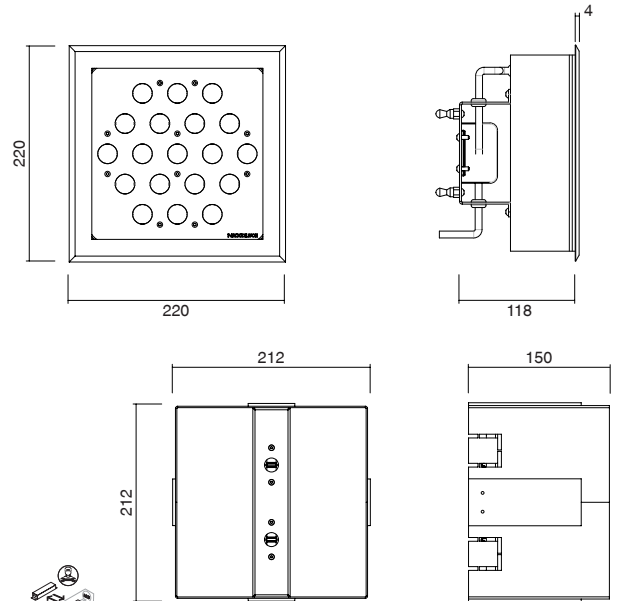

- Square LED Uplight
- Aluminium body machined from solid in 6082 alloy with surface protection treatment and subsequent polyester powder paint resistant to corrosion, atmospheric conditions and salt spray
- Brushed stainless steel frame AISI 316L
- Thermal shock resistant tempered, extraclear, anti-glare safety glass with grinded edges
- Plastic cable gland resistant to corrosion, atmospheric conditions and salt spray. Silicone gaskets
- IP67 external power supply included
- IP68 connector for the connection between projector and power supply included
- Housing for installation included. No visible screws
- One-step installation without the need to open the fixture
- Maximum permissible ambient temperature +50°C for the 24W version, +35°C for the 45W version

- *Proiettore LED quadrato a pozzetto*
- *Corpo in alluminio tornito dal pieno lega 6082 con trattamento superficiale di protezione e successiva verniciatura in polvere di poliestere resistente agli agenti atmosferici, alla corrosione ed alle nebbie saline*
- *Cornice esterna in acciaio inox AISI 316L spazzolata*
- *Vetro di sicurezza temperato con bordi molati, extraclearo ed antiriflesso resistente agli shock termici*
- *Pressacavo in plastica resistente agli agenti atmosferici, alla corrosione ed alle nebbie saline. Guarnizioni in silicone*
- *Alimentatore esterno IP67 incluso*
- *Connettore IP68 per la connessione fra proiettore ed alimentatore incluso*
- *Controcassa per installazione inclusa. Senza viti visibili*
- *Installazione in un'unica fase senza la necessità di aprire l'apparecchiatura*
- *Temperatura ambiente massima ammissibile +50°C per la versione da 24W, +35°C per la versione da 45W*