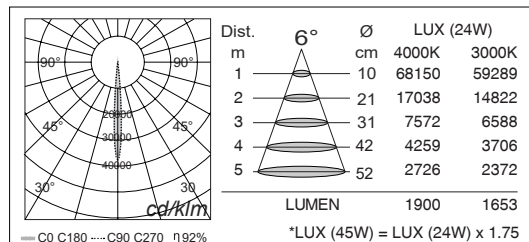

MAIN CODE CODICE BASE	RELEASE EDIZIONE	LIGHT COLOR COLORE LUCE	WATT WATT	OPTIC OTTICA	CONTROL CONTROLLO	FRAME COLOR COLORE
2624	.1	B 3000K	.24 24W	.A 6°	1 ON/OFF	.G STAIN. STEEL / INOX
		C 4000K	.45 45W	.C 12°		
				.E 25°		
				.I 48°		

CODE EXAMPLE : Projector with warm white light color at 3000K, 24W, 12° optic, ON/OFF control, frame stainless steel color
2624.1B.24.C1.G

ESEMPIO DI CODIFICA : Proiettore con luce calda a 3000K, 24W, ottica 12°, controllo ON/OFF, colore in acciaio inox
2624.1B.24.C1.G

NEXO LUCE (Factory)
Strada Mirabella, 10
46040 Cavriana (MN), ITALY
T +39 0376 771513 F +39 0376 772235
sales@nexoluce.com www.nexoluce.com

Made in Italy