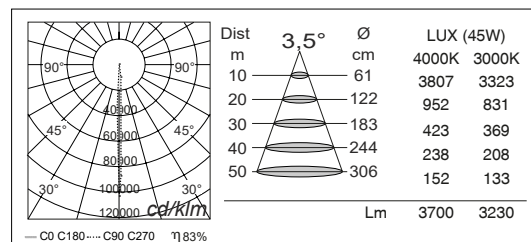

MAIN CODE CODICE BASE	RELEASE EDIZIONE	LIGHT COLOR COLORE LUCE	WATT WATT	OPTIC OTTICA	CONTROL CONTROLLO	FRAME COLOR COLORE
2625	.1	B 3000K	.45 45W	AA 3,5°	1 ON/OFF	.G STAIN. STEEL / INOX
		C 4000K				
		* others on request / altri su richiesta				

CODE EXAMPLE : Projector with warm white light color at 3000K, 45W, 3,5° optic, ON/OFF control, frame stainless steel color
2625.1B.45AA1.G

ESEMPIO DI CODIFICA : Proiettore con luce calda a 3000K, 45W, ottica 3,5°, controllo ON/OFF, colore in acciaio inox
2625.1B.45AA1.G

NEXO LUCE (Factory)
Strada Mirabella, 10
46040 Cavriana (MN), ITALY
T +39 0376 771513 F +39 0376 772235
sales@nexoluce.com www.nexoluce.com

Made in Italy