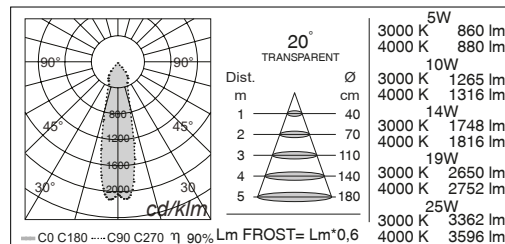

MAIN CODE CODICE BASE	RELEASE EDIZIONE	LIGHT COLOR COLORE LUCE	WATT WATT	OPTIC OTTICA	CONTROL CONTROLLO	FRAME COLOR COLORE
2633	.1	B 3000K	.05 5W	.D 20° (TRANSPARENT)	1 ON/OFF	BS WHITE / BIANCO
		C 4000K	.10 10W	.F 30° (TRANSPARENT)	8 DIMMER 1-10V	BT BLACK/ NERO
		* others on request / altri su richiesta	.14 14W	.I 48° (TRANSPARENT)		
			.19 19W	BZ 86° (TRANSPARENT)		
			.25 25W	CT 20° FROST		
				CU 30° FROST		
				CV 48° FROST		
				CZ 86° FROST		

CODE EXAMPLE : Projector with warm white light color at 3000K, 10W, 20° optic, ON/OFF control, white color
2633.1B.10.D1BS

ESEMPIO DI CODIFICA : Proiettore con luce calda a 3000K, 10W, ottica 20°, controllo ON/OFF, colore bianco
2633.1B.10.D1BS

NEXO LUCE (Factory)
Strada Mirabella, 10
46040 Cavriana (MN), ITALY
T +39 0376 771513 F +39 0376 772235
sales@nexoluce.com www.nexoluce.com

Made in Italy