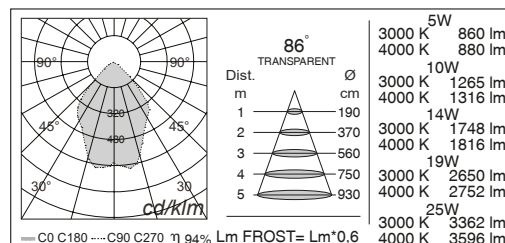

MAIN CODE CODICE BASE	RELEASE EDIZIONE	LIGHT COLOR COLORE LUCE	WATT WATT	OPTIC OTTICA	CONTROL CONTROLLO	FRAME COLOR COLORE
2633	.1	B 3000K	.05 5W	.D 20° (TRANSPARENT)	1 ON/OFF	BS WHITE / BIANCO
		C 4000K	.10 10W	.F 30° (TRANSPARENT)	8 DIMMER 1-10V	BT BLACK/ NERO
		* others on request / altri su richiesta	.14 14W	.I 48° (TRANSPARENT)		
			.19 19W	BZ 86° (TRANSPARENT)		
			.25 25W	CT 20° FROST		
				CU 30° FROST		
				CV 48° FROST		
				CZ 86° FROST		

CODE EXAMPLE : Projector with warm white light color at 3000K, 10W, 20° optic, ON/OFF control, white color
2633.1B.10.D1BS

ESEMPIO DI CODIFICA : Proiettore con luce calda a 3000K, 10W, ottica 20°, controllo ON/OFF, colore bianco
2633.1B.10.D1BS

NEXO LUCE (Factory)
Strada Mirabella, 10
46040 Cavriana (MN), ITALY
T +39 0376 771513 F +39 0376 772235
sales@nexoluce.com www.nexoluce.com

Made in Italy