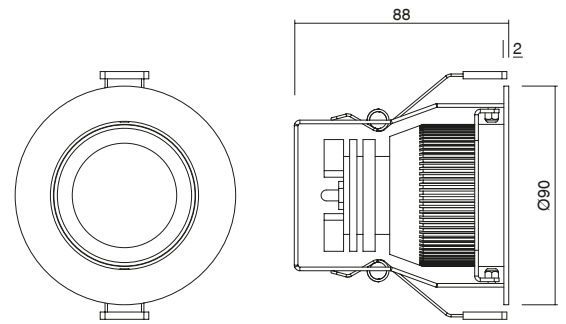

- Circular recessed LED downlight with adjustable beam position
- Anodized aluminium body machined from solid in 6082 alloy and aluminum ring with polyester powder paint resistant to corrosion
- Beam angles 20° 30° 48° 86°
- Available with transparent or frost diffuser glass
- Springs for ceiling installation
- IP67 external power supply included
- IP68 connector for the connection between projector and power supply included
- Maximum permissible ambient temperature +50°C for the 5W, 10W and 14W versions, +35°C for the 19W and 25W versions

- *Proiettore LED da incasso circolare con fascio di luce orientabile*
- *Corpo in alluminio anodizzato tornito dal pieno lega 6082 ed anello in alluminio con verniciatura in polvere di poliestere resistente alla corrosione*
- *Angoli del fascio 20° 30° 48° 86°*
- *Disponibile con vetro diffusore trasparente oppure frost*
- *Molle per installazione a soffitto*
- *Alimentatore esterno IP67 incluso*
- *Connettore IP68 per la connessione fra proiettore ed alimentatore incluso*
- *Temperatura ambiente massima ammissibile +50°C per le versioni da 5W, 10W e 14W, +35°C per le versioni da 19W e 25W*