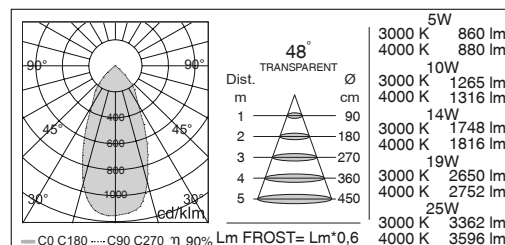

MAIN CODE CODICE BASE	RELEASE EDIZIONE	LIGHT COLOR COLORE LUCE	WATT WATT	OPTIC OTTICA	CONTROL CONTROLLO	FRAME COLOR COLORE
2633	.1	B 3000K	.05 5W	.D 20° (TRANSPARENT)	1 ON/OFF	BS WHITE / BIANCO
		C 4000K	.10 10W	.F 30° (TRANSPARENT)	8 DIMMER 1-10V	BT BLACK/ NERO
		* others on request / altri su richiesta	.14 14W	.I 48° (TRANSPARENT)		
			.19 19W	BZ 86° (TRANSPARENT)		
			.25 25W	CT 20° FROST		
				CU 30° FROST		
				CV 48° FROST		
				CZ 86° FROST		

CODE EXAMPLE : Projector with warm white light color at 3000K, 10W, 20° optic, ON/OFF control, white color
2633.1B.10.D1BS

ESEMPIO DI CODIFICA : Proiettore con luce calda a 3000K, 10W, ottica 20°, controllo ON/OFF, colore bianco
2633.1B.10.D1BS

NEXO LUCE (Factory)
Strada Mirabella, 10
46040 Cavriana (MN), ITALY
T +39 0376 771513 F +39 0376 772235
sales@nexoluce.com www.nexoluce.com

Made in Italy