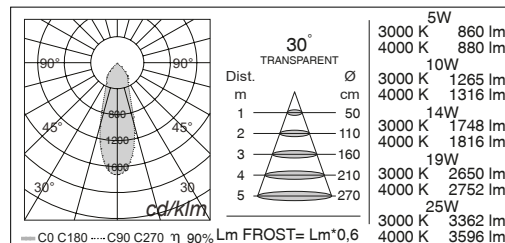

MAIN CODE CODICE BASE	RELEASE EDIZIONE	LIGHT COLOR COLORE LUCE	WATT WATT	OPTIC OTTICA	CONTROL CONTROLLO	FRAME COLOR COLORE
2633	.1	B 3000K	.05 5W	.D 20° (TRANSPARENT)	1 ON/OFF	BS WHITE / BIANCO
		C 4000K	.10 10W	.F 30° (TRANSPARENT)	8 DIMMER 1-10V	BT BLACK/ NERO
		* others on request / altri su richiesta	.14 14W	.I 48° (TRANSPARENT)		
			.19 19W	BZ 86° (TRANSPARENT)		
			.25 25W	CT 20° FROST		
				CU 30° FROST		
				CV 48° FROST		
				CZ 86° FROST		

CODE EXAMPLE : Projector with warm white light color at 3000K, 10W, 20° optic, ON/OFF control, white color
2633.1B.10.D1BS

ESEMPIO DI CODIFICA : Proiettore con luce calda a 3000K, 10W, ottica 20°, controllo ON/OFF, colore bianco
2633.1B.10.D1BS

NEXO LUCE (Factory)
Strada Mirabella, 10
46040 Cavriana (MN), ITALY
T +39 0376 771513 F +39 0376 772235
sales@nexoluce.com www.nexoluce.com

Made in Italy