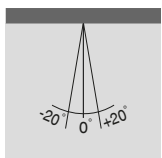

MAIN CODE CODICE BASE	RELEASE EDIZIONE	LIGHT COLOR COLORE LUCE	WATT WATT	OPTIC OTTICA	CONTROL CONTROLLO	FRAME COLOR COLORE
2633	.1	B 3000K	.05 5W	.D 20° (TRANSPARENT)	1 ON/OFF	BS WHITE / BIANCO
		C 4000K	.10 10W	.F 30° (TRANSPARENT)	8 DIMMER 1-10V	BT BLACK/ NERO
		* others on request / altri su richiesta	.14 14W	.I 48° (TRANSPARENT)		
			.19 19W	BZ 86° (TRANSPARENT)		
			.25 25W	CT 20° FROST		
				CU 30° FROST		
				CV 48° FROST		
				CZ 86° FROST		

CODE EXAMPLE : Projector with warm white light color at 3000K, 10W, 20° optic, ON/OFF control, white color
2633.1B.10.D1BS

ESEMPIO DI CODIFICA : Proiettore con luce calda a 3000K, 10W, ottica 20°, controllo ON/OFF, colore bianco
2633.1B.10.D1BS

NEXO LUCE (Factory)
Strada Mirabella, 10
46040 Cavriana (MN), ITALY
T +39 0376 771513 F +39 0376 772235
sales@nexoluce.com www.nexoluce.com

Made in Italy