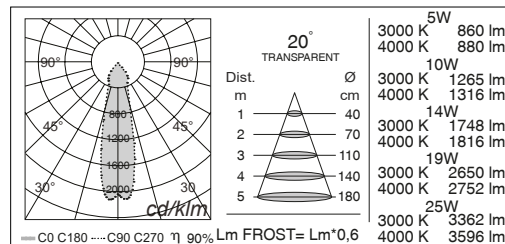

MAIN CODE CODICE BASE	RELEASE EDIZIONE	LIGHT COLOR COLORE LUCE	WATT WATT	OPTIC OTTICA	CONTROL CONTROLLO	FRAME COLOR COLORE
2635	.1	B 3000K	.05 5W	.D 20° (TRANSPARENT)	1 ON/OFF	BS WHITE / BIANCO
		C 4000K	.10 10W	.F 30° (TRANSPARENT)	8 DIMMER 1-10V	BT BLACK/ NERO
		* others on request / altri su richiesta	.14 14W	.I 48° (TRANSPARENT)		
			.19 19W	BZ 86° (TRANSPARENT)		
			.25 25W	CT 20° FROST		
				CU 30° FROST		
				CV 48° FROST		
				CZ 86° FROST		

CODE EXAMPLE : Projector with warm white light color at 3000K, 10W, 20° optic, ON/OFF control, white color
2635.1B.10.D1BS

ESEMPIO DI CODIFICA : Proiettore con luce calda a 3000K, 10W, ottica 20°, controllo ON/OFF, colore bianco
2635.1B.10.D1BS

NEXO LUCE (Factory)
Strada Mirabella, 10
46040 Cavriana (MN), ITALY
T +39 0376 771513 F +39 0376 772235
sales@nexoluce.com www.nexoluce.com

Made in Italy