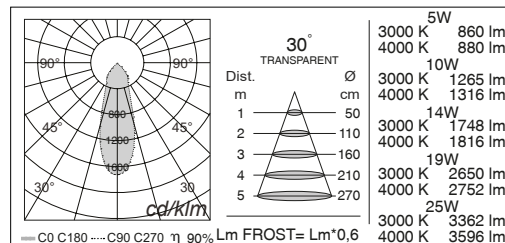

MAIN CODE CODICE BASE	RELEASE EDIZIONE	LIGHT COLOR COLORE LUCE	WATT WATT	OPTIC OTTICA	CONTROL CONTROLLO	FRAME COLOR COLORE
2635	.1	B 3000K	.05 5W	.D 20° (TRANSPARENT)	1 ON/OFF	BS WHITE / BIANCO
		C 4000K	.10 10W	.F 30° (TRANSPARENT)	8 DIMMER 1-10V	BT BLACK/ NERO
		* others on request / altri su richiesta	.14 14W	.I 48° (TRANSPARENT)		
			.19 19W	BZ 86° (TRANSPARENT)		
			.25 25W	CT 20° FROST		
				CU 30° FROST		
				CV 48° FROST		
				CZ 86° FROST		

CODE EXAMPLE : Projector with warm white light color at 3000K, 10W, 20° optic, ON/OFF control, white color
2635.1B.10.D1BS

ESEMPIO DI CODIFICA : Proiettore con luce calda a 3000K, 10W, ottica 20°, controllo ON/OFF, colore bianco
2635.1B.10.D1BS

NEXO LUCE (Factory)
Strada Mirabella, 10
46040 Cavriana (MN), ITALY
T +39 0376 771513 F +39 0376 772235
sales@nexoluce.com www.nexoluce.com

Made in Italy