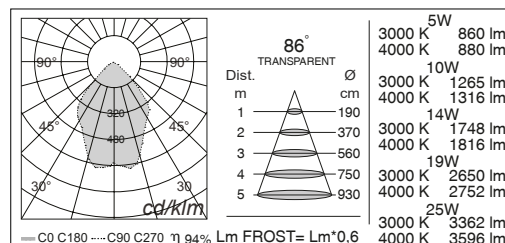

MAIN CODE CODICE BASE	RELEASE EDIZIONE	LIGHT COLOR COLORE LUCE	WATT WATT	OPTIC OTTICA	CONTROL CONTROLLO	FRAME COLOR COLORE
2635	.1	B 3000K	.05 5W	.D 20° (TRANSPARENT)	1 ON/OFF	BS WHITE / BIANCO
		C 4000K	.10 10W	.F 30° (TRANSPARENT)	8 DIMMER 1-10V	BT BLACK/ NERO
		* others on request / altri su richiesta	.14 14W	.I 48° (TRANSPARENT)		
			.19 19W	BZ 86° (TRANSPARENT)		
			.25 25W	CT 20° FROST		
				CU 30° FROST		
				CV 48° FROST		
				CZ 86° FROST		

CODE EXAMPLE : Projector with warm white light color at 3000K, 10W, 20° optic, ON/OFF control, white color
2635.1B.10.D1BS

ESEMPIO DI CODIFICA : Proiettore con luce calda a 3000K, 10W, ottica 20°, controllo ON/OFF, colore bianco
2635.1B.10.D1BS

NEXO LUCE (Factory)
Strada Mirabella, 10
46040 Cavriana (MN), ITALY
T +39 0376 771513 F +39 0376 772235
sales@nexoluce.com www.nexoluce.com

Made in Italy