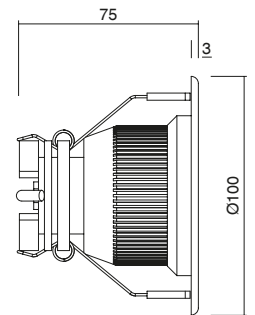

- Circular recessed LED downlight
- Anodized aluminium body machined from solid in 6082 alloy and aluminum ring with polyester powder paint resistant to corrosion
- Beam angles 20° 30° 48° 86°
- Available with transparent or frost diffuser glass
- Springs for ceiling installation
- IP67 external power supply included
- IP68 connector for the connection between projector and power supply included
- Maximum permissible ambient temperature +50°C for the 5W, 10W and 14W versions, +35°C for the 19W and 25W versions

- *Proiettore LED da incasso circolare*
- *Corpo in alluminio anodizzato tornito dal pieno lega 6082 ed anello in alluminio con verniciatura in polvere di poliestere resistente alla corrosione*
- *Angoli del fascio 20° 30° 48° 86°*
- *Disponibile con vetro diffusore trasparente oppure frost*
- *Molle per installazione a soffitto*
- *Alimentatore esterno IP67 incluso*
- *Connettore IP68 per la connessione fra proiettore ed alimentatore incluso*
- *Temperatura ambiente massima ammissibile +50°C per le versioni da 5W, 10W e 14W, +35°C per le versioni da 19W e 25W*