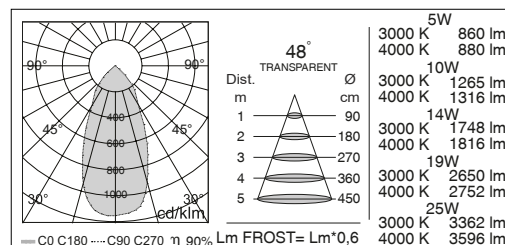

MAIN CODE CODICE BASE	RELEASE EDIZIONE	LIGHT COLOR COLORE LUCE	WATT WATT	OPTIC OTTICA	CONTROL CONTROLLO	FRAME COLOR COLORE
2635	.1	B 3000K	.05 5W	.D 20° (TRANSPARENT)	1 ON/OFF	BS WHITE / BIANCO
		C 4000K	.10 10W	.F 30° (TRANSPARENT)	8 DIMMER 1-10V	BT BLACK/ NERO
		* others on request / altri su richiesta	.14 14W	.I 48° (TRANSPARENT)		
			.19 19W	BZ 86° (TRANSPARENT)		
			.25 25W	CT 20° FROST		
				CU 30° FROST		
				CV 48° FROST		
				CZ 86° FROST		

CODE EXAMPLE : Projector with warm white light color at 3000K, 10W, 20° optic, ON/OFF control, white color
2635.1B.10.D1BS

ESEMPIO DI CODIFICA : Proiettore con luce calda a 3000K, 10W, ottica 20°, controllo ON/OFF, colore bianco
2635.1B.10.D1BS

NEXO LUCE (Factory)
Strada Mirabella, 10
46040 Cavriana (MN), ITALY
T +39 0376 771513 F +39 0376 772235
sales@nexoluce.com www.nexoluce.com

Made in Italy