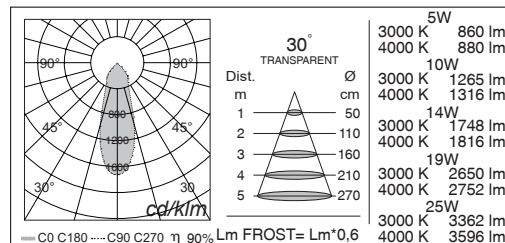

MAIN CODE CODICE BASE	RELEASE EDIZIONE	LIGHT COLOR COLORE LUCE	WATT WATT	OPTIC OTTICA	CONTROL CONTROLLO	FRAME COLOR COLORE
2636	.1	B 3000K	.05 5W	.D 20° (TRANSPARENT)	1 ON/OFF	BS WHITE / BIANCO
		C 4000K	.10 10W	.F 30° (TRANSPARENT)	8 DIMMER 1-10V	BT BLACK/ NERO
		* others on request / altri su richiesta	.14 14W	.I 48° (TRANSPARENT)		
			.19 19W	BZ 86° (TRANSPARENT)		
			.25 25W	CT 20° FROST		
				CU 30° FROST		
				CV 48° FROST		
				CZ 86° FROST		

CODE EXAMPLE : Projector with warm white light color at 3000K, 10W, 20° optic, ON/OFF control, white color
2636.1B.10.D1BS

ESEMPIO DI CODIFICA : Proiettore con luce calda a 3000K, 10W, ottica 20°, controllo ON/OFF, colore bianco
2636.1B.10.D1BS

NEXO LUCE (Factory)
Strada Mirabella, 10
46040 Cavriana (MN), ITALY
T +39 0376 771513 F +39 0376 772235
sales@nexoluce.com www.nexoluce.com

Made in Italy