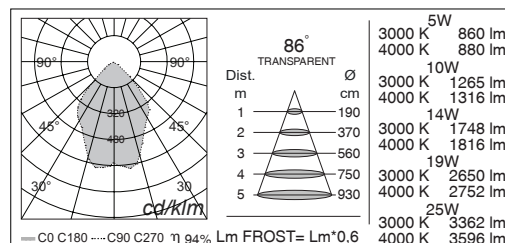

MAIN CODE CODICE BASE	RELEASE EDIZIONE	LIGHT COLOR COLORE LUCE	WATT WATT	OPTIC OTTICA	CONTROL CONTROLLO	FRAME COLOR COLORE
2636	.1	B 3000K	.05 5W	.D 20° (TRANSPARENT)	1 ON/OFF	BS WHITE / BIANCO
		C 4000K	.10 10W	.F 30° (TRANSPARENT)	8 DIMMER 1-10V	BT BLACK/ NERO
		* others on request / altri su richiesta	.14 14W	.I 48° (TRANSPARENT)		
			.19 19W	BZ 86° (TRANSPARENT)		
			.25 25W	CT 20° FROST		
				CU 30° FROST		
				CV 48° FROST		
				CZ 86° FROST		

CODE EXAMPLE : Projector with warm white light color at 3000K, 10W, 20° optic, ON/OFF control, white color
2636.1B.10.D1BS

ESEMPIO DI CODIFICA : Proiettore con luce calda a 3000K, 10W, ottica 20°, controllo ON/OFF, colore bianco
2636.1B.10.D1BS

NEXO LUCE (Factory)
Strada Mirabella, 10
46040 Cavriana (MN), ITALY
T +39 0376 771513 F +39 0376 772235
sales@nexoluce.com www.nexoluce.com

Made in Italy