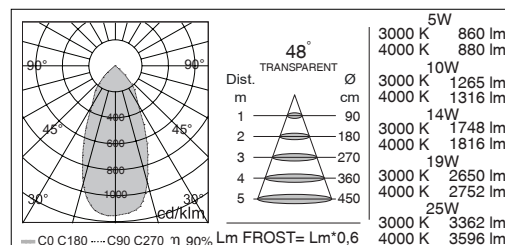

MAIN CODE CODICE BASE	RELEASE EDIZIONE	LIGHT COLOR COLORE LUCE	WATT WATT	OPTIC OTTICA	CONTROL CONTROLLO	FRAME COLOR COLORE
2636	.1	B 3000K	.05 5W	.D 20° (TRANSPARENT)	1 ON/OFF	BS WHITE / BIANCO
		C 4000K	.10 10W	.F 30° (TRANSPARENT)	8 DIMMER 1-10V	BT BLACK/ NERO
		* others on request / altri su richiesta	.14 14W	.I 48° (TRANSPARENT)		
			.19 19W	BZ 86° (TRANSPARENT)		
			.25 25W	CT 20° FROST		
				CU 30° FROST		
				CV 48° FROST		
				CZ 86° FROST		

CODE EXAMPLE : Projector with warm white light color at 3000K, 10W, 20° optic, ON/OFF control, white color
2636.1B.10.D1BS

ESEMPIO DI CODIFICA : Proiettore con luce calda a 3000K, 10W, ottica 20°, controllo ON/OFF, colore bianco
2636.1B.10.D1BS

NEXO LUCE (Factory)
Strada Mirabella, 10
46040 Cavriana (MN), ITALY
T +39 0376 771513 F +39 0376 772235
sales@nexoluce.com www.nexoluce.com

Made in Italy