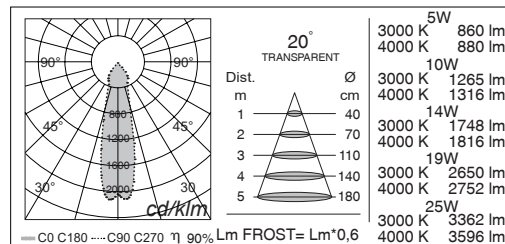

MAIN CODE CODICE BASE	RELEASE EDIZIONE	LIGHT COLOR COLORE LUCE	WATT WATT	OPTIC OTTICA	CONTROL CONTROLLO	FRAME COLOR COLORE
2636	.1	B 3000K	.05 5W	.D 20° (TRANSPARENT)	1 ON/OFF	BS WHITE / BIANCO
		C 4000K	.10 10W	.F 30° (TRANSPARENT)	8 DIMMER 1-10V	BT BLACK/ NERO
		* others on request / altri su richiesta	.14 14W	.I 48° (TRANSPARENT)		
			.19 19W	BZ 86° (TRANSPARENT)		
			.25 25W	CT 20° FROST		
				CU 30° FROST		
				CV 48° FROST		
				CZ 86° FROST		

CODE EXAMPLE : Projector with warm white light color at 3000K, 10W, 20° optic, ON/OFF control, white color
2636.1B.10.D1BS

ESEMPIO DI CODIFICA : Proiettore con luce calda a 3000K, 10W, ottica 20°, controllo ON/OFF, colore bianco
2636.1B.10.D1BS

NEXO LUCE (Factory)
Strada Mirabella, 10
46040 Cavriana (MN), ITALY
T +39 0376 771513 F +39 0376 772235
sales@nexoluce.com www.nexoluce.com

Made in Italy