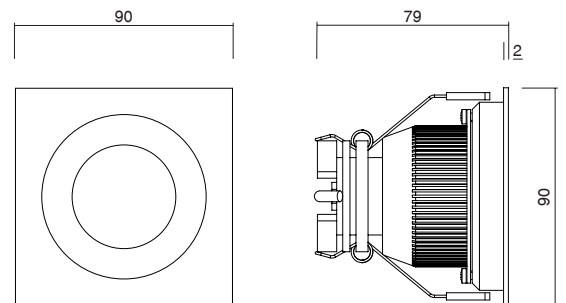

- Square recessed LED downlight
- Anodized aluminium body machined from solid in 6082 alloy and aluminum ring with polyester powder paint resistant to corrosion
- Beam angles 20° 30° 48° 86°
- Available with transparent or frost diffuser glass
- Springs for ceiling installation
- IP67 external power supply included
- IP68 connector for the connection between projector and power supply included
- Maximum permissible ambient temperature +50°C for the 5W, 10W and 14W versions, +35°C for the 19W and 25W versions

- *Proiettore LED da incasso quadrato*
- *Corpo in alluminio anodizzato tornito dal pieno lega 6082 ed anello in alluminio con verniciatura in polvere di poliestere resistente alla corrosione*
- *Angoli del fascio 20° 30° 48° 86°*
- *Disponibile con vetro diffusore trasparente oppure frost*
- *Molle per installazione a soffitto*
- *Alimentatore esterno IP67 incluso*
- *Connettore IP68 per la connessione fra proiettore ed alimentatore incluso*
- *Temperatura ambiente massima ammissibile +50°C per le versioni da 5W, 10W e 14W, +35°C per le versioni da 19W e 25W*