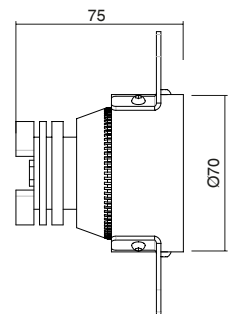

- Circular recessed trimless LED downlight
- Anodized aluminium body machined from solid in 6082 alloy and aluminum ring with polyester powder paint resistant to corrosion
- Beam angles 20° 30° 48° 86°
- Available with transparent or frost diffuser glass
- Fixing with screws
- IP67 external power supply included
- IP68 connector for the connection between projector and power supply included
- Maximum permissible ambient temperature +50°C for the 5W, 10W and 14W versions, +35°C for the 19W and 25W versions

- *Proiettore LED da incasso trimless circolare*
- *Corpo in alluminio anodizzato tornito dal pieno lega 6082 ed anello in alluminio con verniciatura in polvere di poliestere resistente alla corrosione*
- *Angoli del fascio 20° 30° 48° 86°*
- *Disponibile con vetro diffusore trasparente oppure frost*
- *Fissaggio con viti*
- *Alimentatore esterno IP67 incluso*
- *Connettore IP68 per la connessione fra proiettore ed alimentatore incluso*
- *Temperatura ambiente massima ammissibile +50°C per le versioni da 5W, 10W e 14W, +35°C per le versioni da 19W e 25W*