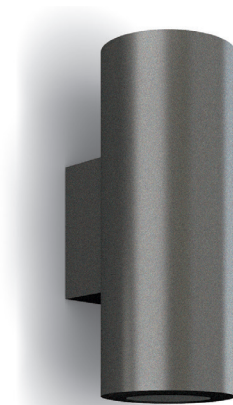

- Wall mounted double emission LED projector for indoor and outdoor applications
- Aluminium body with surface protection treatment and subsequent polyester powder paint resistant to corrosion, atmospheric conditions and salt spray
- Tempered, extraclear, anti-glare safety glass with grinded edges
- Ultra-narrow optic
- Silicone gaskets
- Power supply integrated in the product body
- Maximum permissible ambient temperature + 50 °C

- *Proiettore LED a parete a doppia emissione per interni ed esterni*
- *Corpo in alluminio con trattamento superficiale di protezione e successiva verniciatura in polvere di poliestere resistente agli agenti atmosferici, alla corrosione ed alle nebbie saline*
- *Vetro di sicurezza temperato con bordi molati, extraclearo ed antiriflesso*
- *Ottica ultra-stretta*
- *Guarnizioni in silicone*
- *Alimentatore integrato nel corpo del prodotto*
- *Temperatura ambiente massima ammissibile +50 °C*