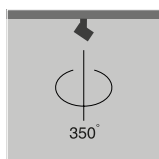

This luminaire contains built-in LED lamps.

The lamps cannot be changed in the luminaire.

LED

A++
A+
A
B
C
D
E

NEXOLUCE 874/2012