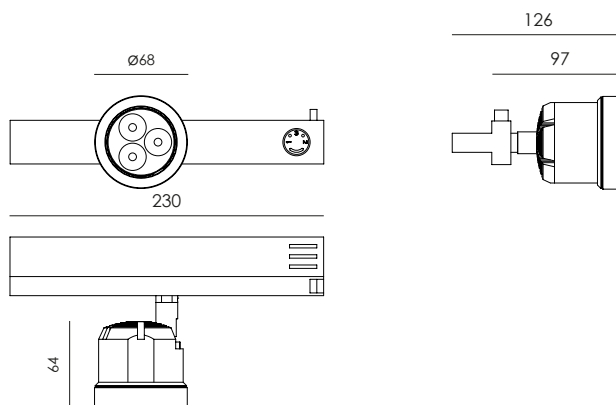

- Track mounted LED projector
- Aluminium body machined from solid in 6082 alloy with polyester powder paint resistant to corrosion
- Tempered, extraclear, anti-glare safety glass with grinded edges
- Beam angles 12° 20° 34° 58°
- Adjustable pan and tilt movements
- Power supply integrated in the track adapter
- Compatible with three-phase Eurostandard tracks
- Maximum permissible ambient temperature + 35°C

- *Proiettore LED a binario*
- *Corpo in alluminio tornito dal pieno lega 6082 con verniciatura in polvere di poliestere resistente alla corrosione*
- *Vetro di sicurezza temperato con bordi molati, extrachiario ed antiriflesso*
- *Angoli del fascio 12° 20° 34° 58°*
- *Orientabile in senso orizzontale e verticale*
- *Alimentatore integrato nell'adattatore per binario*
- *Compatibile con binari Eurostandard trifase*
- *Temperatura ambiente massima ammissibile +35°C*

**IP20** **F** **CE** **EAC**

Lamp / Lampada 3 LED CREE	Input / Alimentazione 220/240V 50/60Hz	Power / Potenza 4 / 8 W	Color Tolerance/ Tolleranza Cromatica 2-SDCM / 3-SDCM
---------------------------------	--	-------------------------------	---