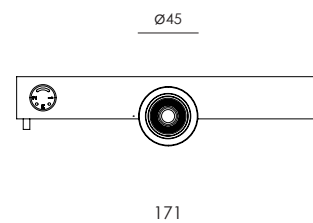

- Track mounted LED projector
- Aluminium body machined from solid in 6082 alloy with polyester powder paint resistant to corrosion
- Tempered, extraclear, anti-glare safety glass with grinded edges
- Beam angles 28° 38° 58°
- Adjustable pan and tilt movements
- Power supply integrated in the track adapter
- Compatible with three-phase Eurostandard tracks
- Maximum permissible ambient temperature + 35°C

- *Proiettore LED a binario*
- *Corpo in alluminio tornito dal pieno lega 6082 con verniciatura in polvere di poliestere resistente alla corrosione*
- *Vetro di sicurezza temperato con bordi molati, extrachiario ed antiriflesso*
- *Angoli del fascio 28° 38° 58°*
- *Orientabile in senso orizzontale e verticale*
- *Alimentatore integrato nell'adattatore per binario*
- *Compatibile con binari Eurostandard trifase*
- *Temperatura ambiente massima ammissibile +35°C*

Lamp / Lampada	Input / Alimentazione	Power / Potenza	Color Tolerance/ Tolleranza Cromatica	CRI / CRI
1 LED COB CREE	220/240V 50/60Hz	5 / 10W	2-SDCM / 3-SDCM	80 MIN

NEXO LUCE (Factory)
 Strada Mirabella, 10
 46040 Cavriana (MN), ITALY
 T +39 0376 771513 F +39 0376 772235
 sales@nexoluce.com www.nexoluce.com