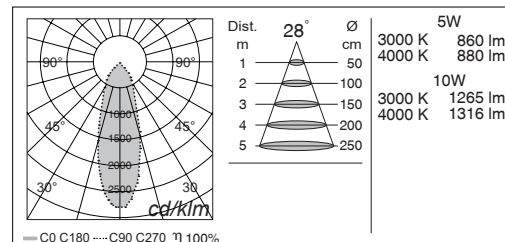

MAIN CODE CODICE BASE	RELEASE EDIZIONE	LIGHT COLOR COLORE LUCE	WATT WATT	OPTIC OTTICA	CONTROL CONTROLLO	FRAME COLOR COLORE
6849	.1	B 3000K	.05 5W	CN 28°	1 ON/OFF	BS WHITE / BIANCO
		C 4000K	.10 10W	BD 38°		BT BLACK/ NERO
		* others on request / altri su richiesta		.J 58°		

CODE EXAMPLE : Projector with warm white light color at 3000K, 10W, 28° optic, ON/OFF control, white color
6849.1B.10CN1BS

ESEMPIO DI CODIFICA : Proiettore con luce calda a 3000K, 10W, ottica 28°, controllo ON/OFF, colore bianco
6849.1B.10CN1BS

NEXO LUCE (Factory)
Strada Mirabella, 10
46040 Cavriana (MN), ITALY
T +39 0376 771513 F +39 0376 772235
sales@nexoluce.com www.nexoluce.com

Made in Italy