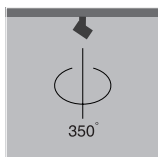

MAIN CODE CODICE BASE	RELEASE EDIZIONE	LIGHT COLOR COLORE LUCE	WATT WATT	OPTIC OTTICA	CONTROL CONTROLLO	FRAME COLOR COLORE
6849	.1	B 3000K	.05 5W	CN 28°	1 ON/OFF	BS WHITE / BIANCO
		C 4000K	.10 10W	BD 38°		BT BLACK/ NERO
		* others on request / altri su richiesta		.J 58°		

CODE EXAMPLE : Projector with warm white light color at 3000K, 10W, 28° optic, ON/OFF control, white color
6849.1B.10CN1BS

ESEMPIO DI CODIFICA : Proiettore con luce calda a 3000K, 10W, ottica 28°, controllo ON/OFF, colore bianco
6849.1B.10CN1BS

NEXO LUCE (Factory)
Strada Mirabella, 10
46040 Cavriana (MN), ITALY
T +39 0376 771513 F +39 0376 772235
sales@nexoluce.com www.nexoluce.com

Made in Italy