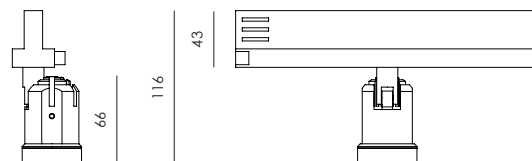

- Track mounted LED projector
- Aluminium body machined from solid in 6082 alloy with polyester powder paint resistant to corrosion
- Tempered, extraclear, anti-glare safety glass with grinded edges
- Beam angles 28° 38° 58°
- Adjustable pan and tilt movements
- Power supply integrated in the track adapter
- Compatible with three-phase Eurostandard tracks
- Maximum permissible ambient temperature + 35°C

- *Proiettore LED a binario*
- *Corpo in alluminio tornito dal pieno lega 6082 con verniciatura in polvere di poliestere resistente alla corrosione*
- *Vetro di sicurezza temperato con bordi molati, extrachiario ed antiriflesso*
- *Angoli del fascio 28° 38° 58°*
- *Orientabile in senso orizzontale e verticale*
- *Alimentatore integrato nell'adattatore per binario*
- *Compatibile con binari Eurostandard trifase*
- *Temperatura ambiente massima ammissibile +35°C*