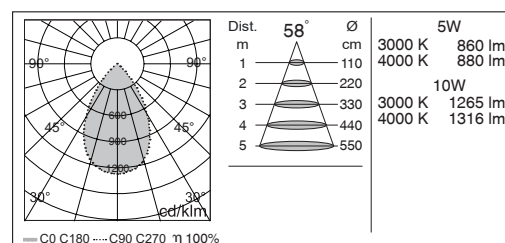

MAIN CODE CODICE BASE	RELEASE EDIZIONE	LIGHT COLOR COLORE LUCE	WATT WATT	OPTIC OTTICA	CONTROL CONTROLLO	FRAME COLOR COLORE
6849	.1	B 3000K	.05 5W	CN 28°	1 ON/OFF	BS WHITE / BIANCO
		C 4000K	.10 10W	BD 38°		BT BLACK/ NERO
		* others on request / altri su richiesta		.J 58°		

CODE EXAMPLE : Projector with warm white light color at 3000K, 10W, 28° optic, ON/OFF control, white color
6849.1B.10CN1BS

ESEMPIO DI CODIFICA : Proiettore con luce calda a 3000K, 10W, ottica 28°, controllo ON/OFF, colore bianco
6849.1B.10CN1BS

NEXO LUCE (Factory)
Strada Mirabella, 10
46040 Cavriana (MN), ITALY
T +39 0376 771513 F +39 0376 772235
sales@nexoluce.com www.nexoluce.com

Made in Italy