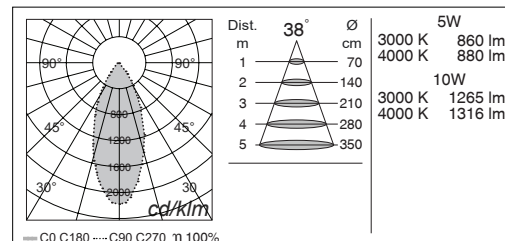

MAIN CODE CODICE BASE	RELEASE EDIZIONE	LIGHT COLOR COLORE LUCE	WATT WATT	OPTIC OTTICA	CONTROL CONTROLLO	FRAME COLOR COLORE
6849	.1	B 3000K	.05 5W	CN 28°	1 ON/OFF	BS WHITE / BIANCO
		C 4000K	.10 10W	BD 38°		BT BLACK/ NERO
		* others on request / altri su richiesta		.J 58°		

CODE EXAMPLE : Projector with warm white light color at 3000K, 10W, 28° optic, ON/OFF control, white color
6849.1B.10CN1BS

ESEMPIO DI CODIFICA : Proiettore con luce calda a 3000K, 10W, ottica 28°, controllo ON/OFF, colore bianco
6849.1B.10CN1BS

NEXO LUCE (Factory)
Strada Mirabella, 10
46040 Cavriana (MN), ITALY
T +39 0376 771513 F +39 0376 772235
sales@nexoluce.com www.nexoluce.com

Made in Italy