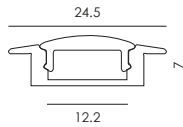

- *Profili ad incasso ideali per applicazioni interne*
- *Corpo in alluminio anodizzato e schermo in PC*
- *Disponibile con terminali e clip*
- *Resistente ai raggi UV e agli urti accidentali*

002.0006.R
002.0007AD
002.0008AG