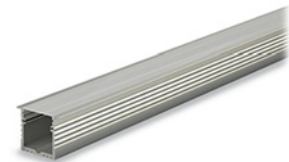

002.0031AD
002.0032AG