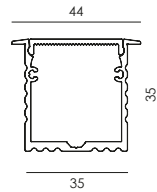

002.0031AD
002.0032AG