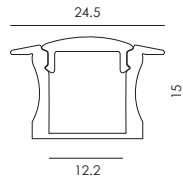

- Recessed profiles suitable for internal applications
- Anodized aluminium body and PC screen
- Available with caps and clips
- UV-ray and accidental strike resistant

002.0001.R
002.0002AD
002.0003AG