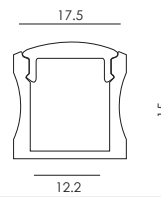

002.0021.R
002.0022AG