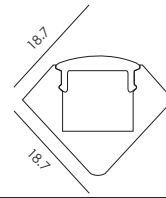

- Surface profiles suitable for internal applications
- Anodized aluminium body and PC screen
- Available with caps and clips
- UV-ray and accidental strike resistant

002.0025.R
002.0026AG