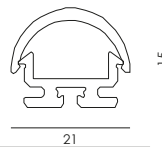

002.0037.R
002.0038AG