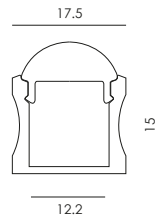

- *Profili da superficie ideali per applicazioni interne*
- *Corpo in alluminio anodizzato e schermo in PC*
- *Disponibile con terminali e clip*
- *Resistente ai raggi UV e agli urti accidentali*

002.0017.R
002.0018AG