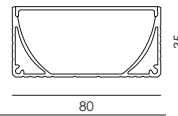

- *Profili da superficie ideali per applicazioni interne*
- *Corpo in alluminio anodizzato e schermo in PC*
- *Disponibile con terminali e clip*
- *Resistente ai raggi UV e agli urti accidentali*

002.0034AD
002.0035AG