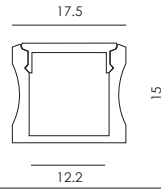

- Surface profiles suitable for internal applications
- Anodized aluminium body and PC screen
- Available with caps and clips
- UV-ray and accidental strike resistant

002.0011.R
002.0012AD
002.0013AG